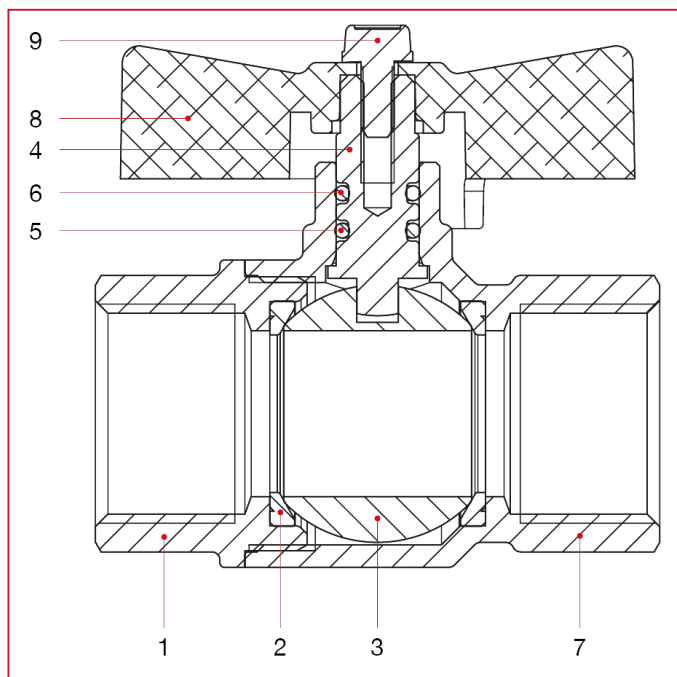

ПОЛНОПРОХОДНОЙ ШАРОВЫЕ КРАНЫ ДЛЯ ГАЗА: LONDON

068 LONDON кран шаровый, полнопроходной

МАТЕРИАЛЫ размеры от 1/4" до 3/8"

N.	ОПИСАНИЕ	КО Л.	МАТЕРИАЛ
1	Муфта с внутренней резьбой	1	Никелированная латунь CW617N
2	Седло	2	Тефлон
3	Шар	1	Хромированная латунь CW614N
4	Шток	1	Латунь CW614N
5	Уплотнительное кольцо	1	БНК
6	Уплотнительное кольцо	1	Viton®
7	Корпус	1	Никелированная латунь CW617N
8	Т-образная ручка	1	Окрашенный алюминий
9	Винт	1	Оцинкованная сталь С4С

ПОЛНОПРОХОДНОЙ ШАРОВЫЕ КРАНЫ ДЛЯ ГАЗА: LONDON

МАТЕРИАЛЫ размеры от 1/2" до 1"

N.	ОПИСАНИЕ	КО Л.	МАТЕРИАЛ
1	Муфта с внутренней резьбой	1	Никелированная латунь CW617N
2	Седло	2	Тефлон
3	Шар	1	Хромированная латунь CW617N
4	Шток	1	Латунь CW614N
5	Уплотнительное кольцо	1	БНК
6	Уплотнительное кольцо	1	Viton®
7	Корпус	1	Никелированная латунь CW617N
8	T-образная ручка	1	Окрашенный алюминий
9	Винт	1	Оцинкованная сталь С4С