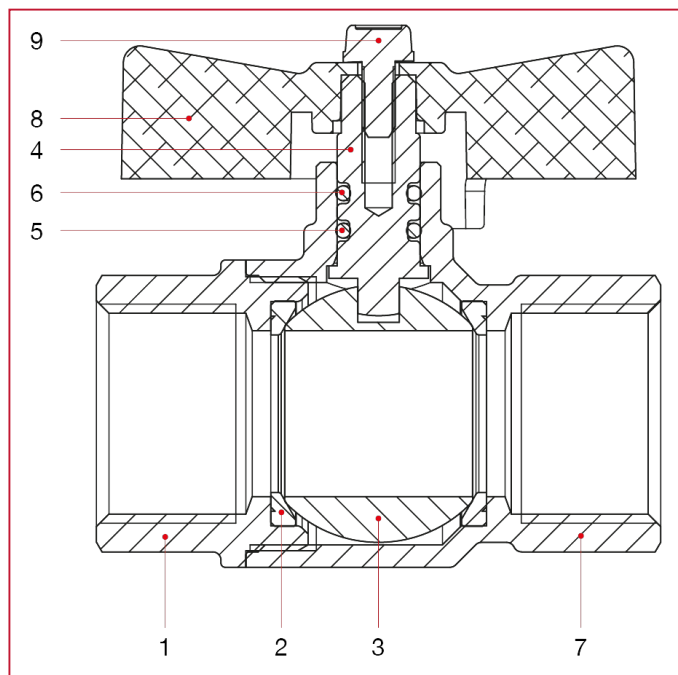

ПОЛНОПРОХОДНОЙ ШАРОВЫЕ КРАНЫ ДЛЯ ГАЗА: LONDON

068 LONDON кран шаровый, полнопроходной

МАТЕРИАЛЫ размеры от 1/4" до 3/8"

N.	ОПИСАНИЕ	КО Л.	МАТЕРИАЛ
1	Муфта с внутренней резьбой	1	Никелированная латунь CW617N
2	Седло	2	Тефлон
3	Шар	1	Хромированная латунь CW614N
4	Шток	1	Латунь CW614N
5	Уплотнительное кольцо	1	БНК
6	Уплотнительное кольцо	1	Viton®
7	Корпус	1	Никелированная латунь CW617N
8	Т-образная ручка	1	Окрашенный алюминий
9	Винт	1	Оцинкованная сталь С4С

ПОЛНОПРОХОДНОЙ ШАРОВЫЕ КРАНЫ ДЛЯ ГАЗА: LONDON

МАТЕРИАЛЫ размеры от 1/2" до 1"

N.	ОПИСАНИЕ	КО Л.	МАТЕРИАЛ
1	Муфта с внутренней резьбой	1	Никелированная латунь CW617N
2	Седло	2	Тефлон
3	Шар	1	Хромированная латунь CW617N
4	Шток	1	Латунь CW614N
5	Уплотнительное кольцо	1	БНК
6	Уплотнительное кольцо	1	Viton®
7	Корпус	1	Никелированная латунь CW617N
8	T-образная ручка	1	Окрашенный алюминий
9	Винт	1	Оцинкованная сталь С4С