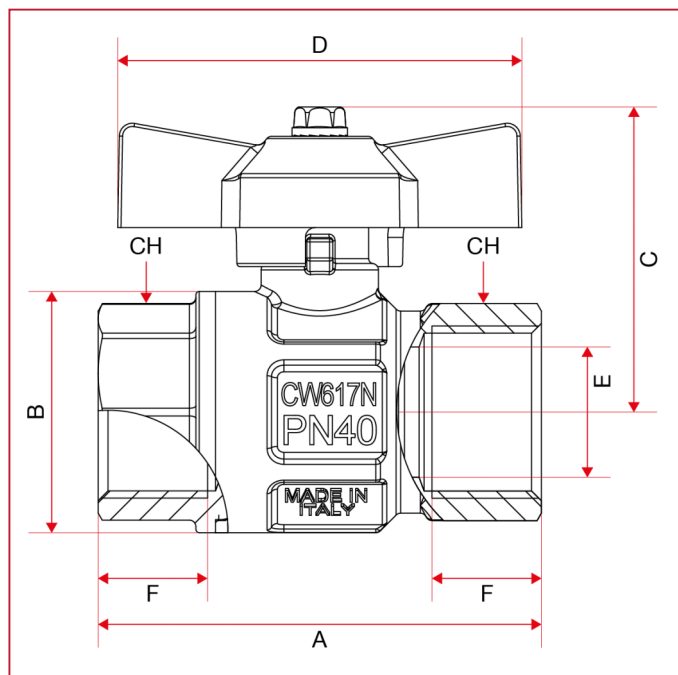

ПОЛНОПРОХОДНОЙ ШАРОВЫЕ КРАНЫ ДЛЯ ГАЗА: LONDON

068 LONDON кран шаровый, полнопроходной

ГАБАРИТНЫЕ РАЗМЕРЫ

	1/4"	3/8"	1/2"	3/4"	1"
DN	8	10	15	20	25
A	49,5	52,4	61	68	85
B	23,5	24	30,5	37	45,5
C	37,3	37,3	43,8	46,8	50,8
D	47	47	54	62	62
E	10	10	15	20	25
F	11	11,4	15	16,3	19,1
CH	18	21	25	31	38
Kg/cm ² bar	5	5	5	5	5
LBS - psi	72,5	72,5	72,5	72,5	72,5