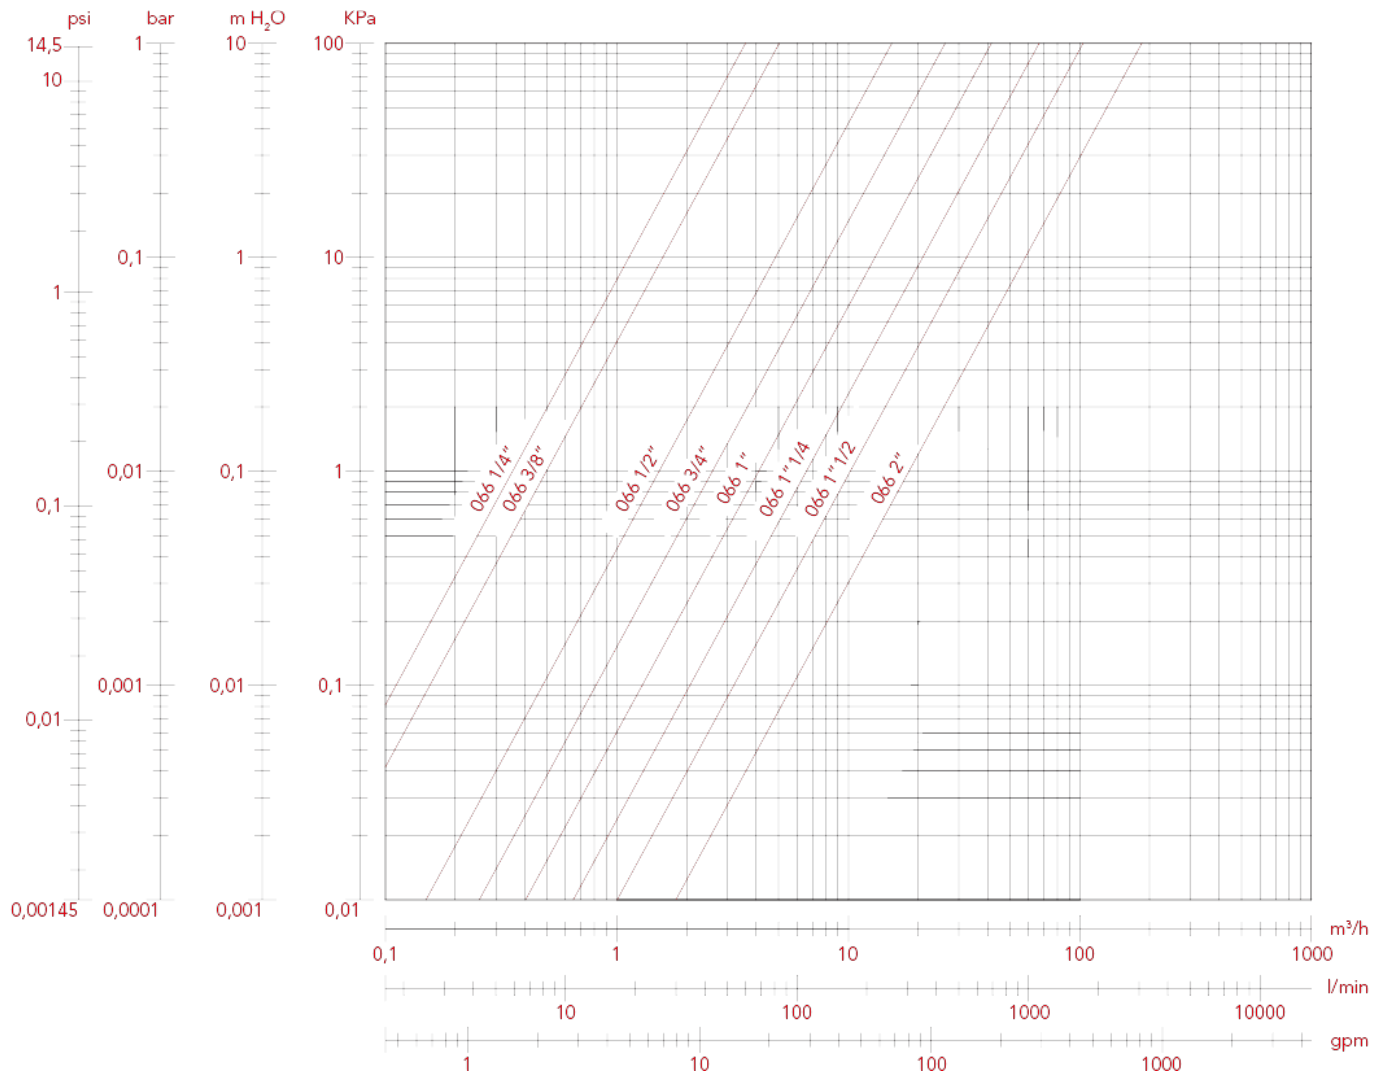

全通路燃氣球閥：LONDON

067 London 全通路球閥

損失圖 (含水) 規格 1/4" 到 2"

	1/4"	3/8"	1/2"	3/4"	1"	1"1/4"	1"1/2"	2"	2"1/2"	3"	4"
KV	3,45	5,00	15,65	26,26	41,44	63,69	101	169	376	472	892

全口径燃气球阀：LONDON

损失图 (含水) 规格 2"1/2 到 4"

KV	1/4"	3/8"	1/2"	3/4"	1"	1"1/4"	1"1/2"	2"	2"1/2"	3"	4"
	3,45	5,00	15,65	26,26	41,44	63,69	101	169	376	472	892