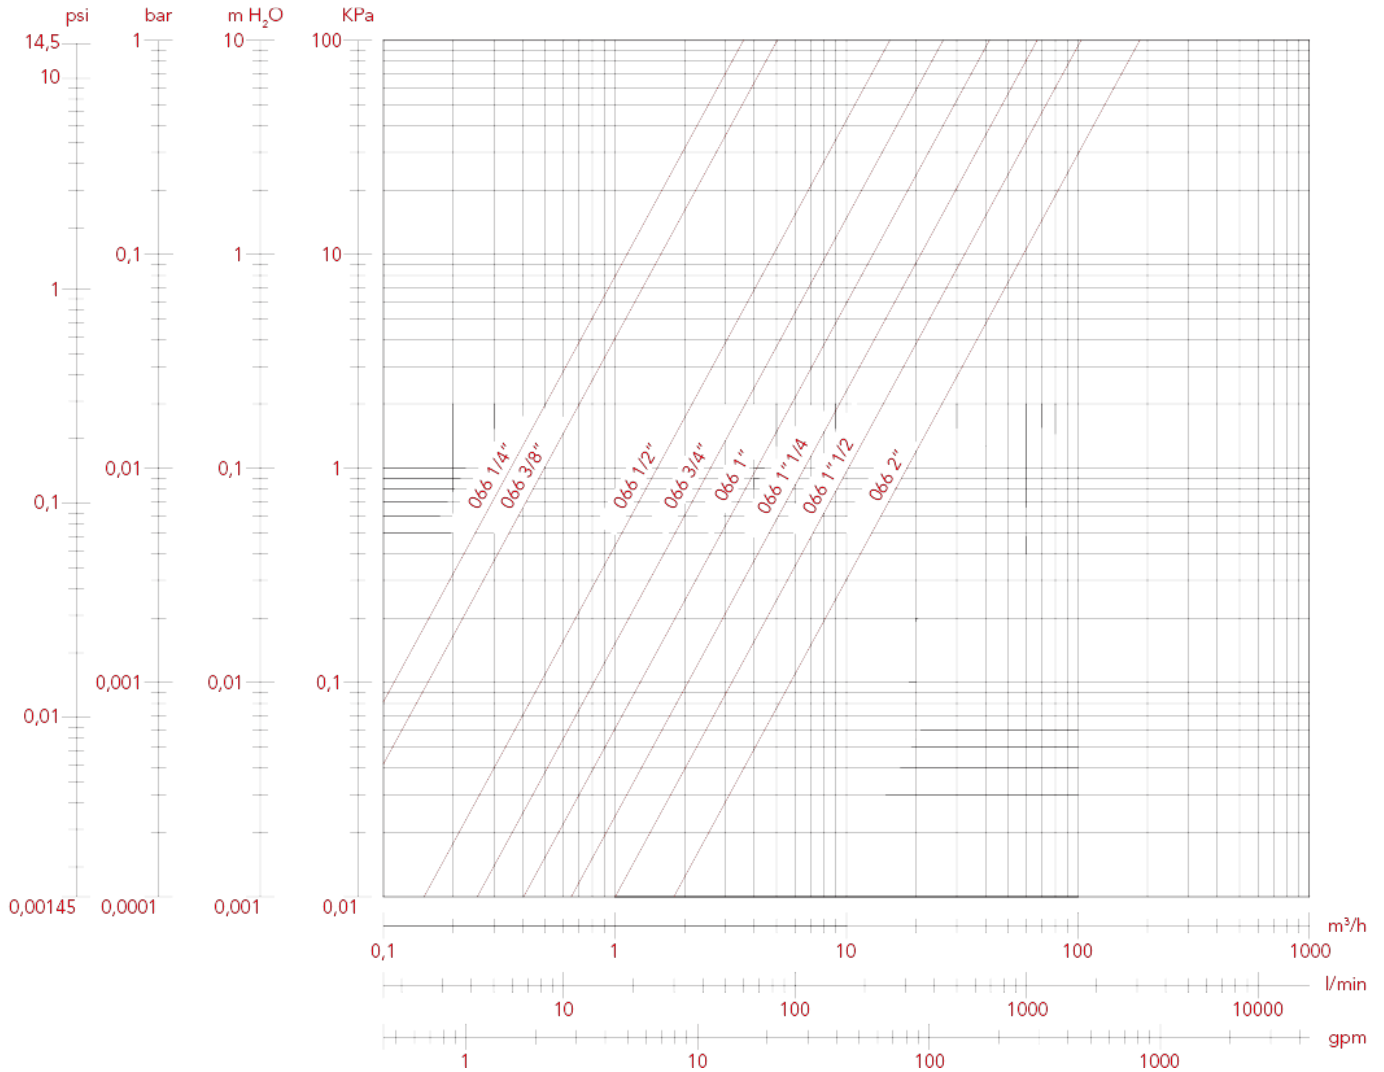

ПОЛНОПРОХОДНОЙ ШАРОВЫЕ КРАНЫ ДЛЯ ГАЗА: LONDON

067 LONDON кран шаровый, полнопроходной

ГРАФИК ПОТЕРЬ НАГРУЗКИ (с водой), размеры от 1/4" до 2"

| | 1/4" | 3/8" | 1/2" | 3/4" | 1" | 1"1/4" | 1"1/2" | 2" | 2"1/2" | 3" | 4" |
|----|------|------|-------|-------|-------|--------|--------|-----|--------|-----|-----|
| KV | 3,45 | 5,00 | 15,65 | 26,26 | 41,44 | 63,69 | 101 | 169 | 376 | 472 | 892 |

ПОЛНОПРОХОДНОЙ ШАРОВЫЕ КРАНЫ ДЛЯ ГАЗА: LONDON

ГРАФИК ПОТЕРЬ НАГРУЗКИ (с водой), размеры от 2"1/2 до 4"

| KV | 1/4" | 3/8" | 1/2" | 3/4" | 1" | 1"1/4" | 1"1/2" | 2" | 2"1/2" | 3" | 4" |
|----|------|------|-------|-------|-------|--------|--------|-----|--------|-----|-----|
| | 3,45 | 5,00 | 15,65 | 26,26 | 41,44 | 63,69 | 101 | 169 | 376 | 472 | 892 |