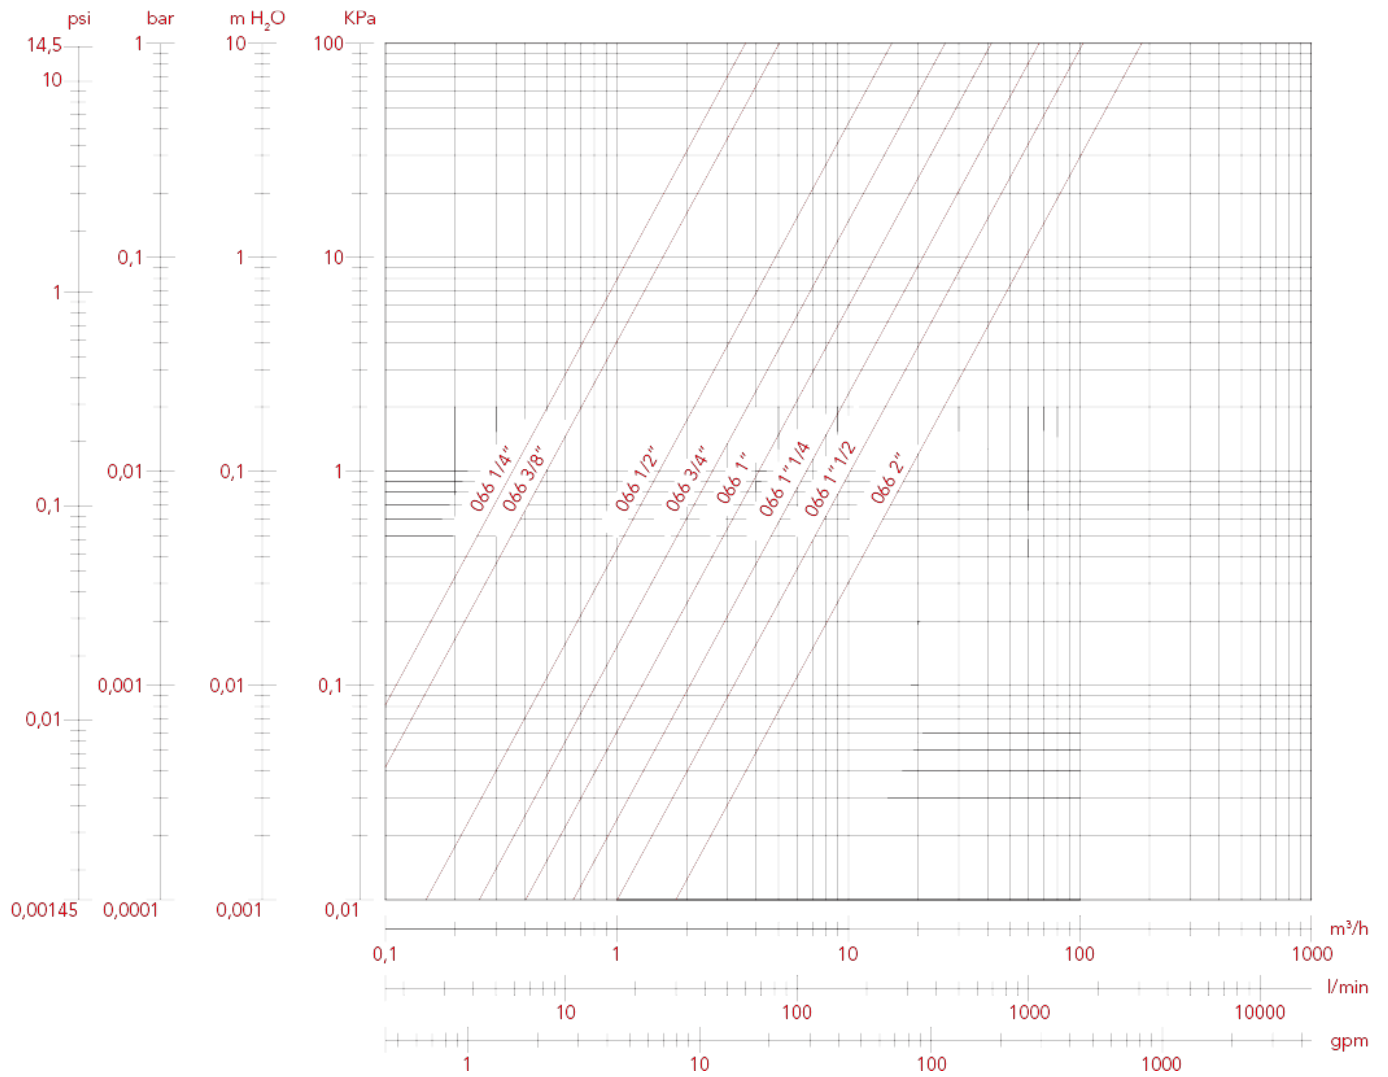

全口径燃气球阀：LONDON

067 London 全口径球阀

损失图 (含水) 规格 1/4" 到 2"

KV	1/4"	3/8"	1/2"	3/4"	1"	1"1/4"	1"1/2"	2"	2"1/2"	3"	4"
	3,45	5,00	15,65	26,26	41,44	63,69	101	169	376	472	892

全口径燃气球阀：LONDON

损失图 (含水) 规格 2"1/2 到 4"

KV	1/4"	3/8"	1/2"	3/4"	1"	1"1/4"	1"1/2"	2"	2"1/2"	3"	4"
	3,45	5,00	15,65	26,26	41,44	63,69	101	169	376	472	892