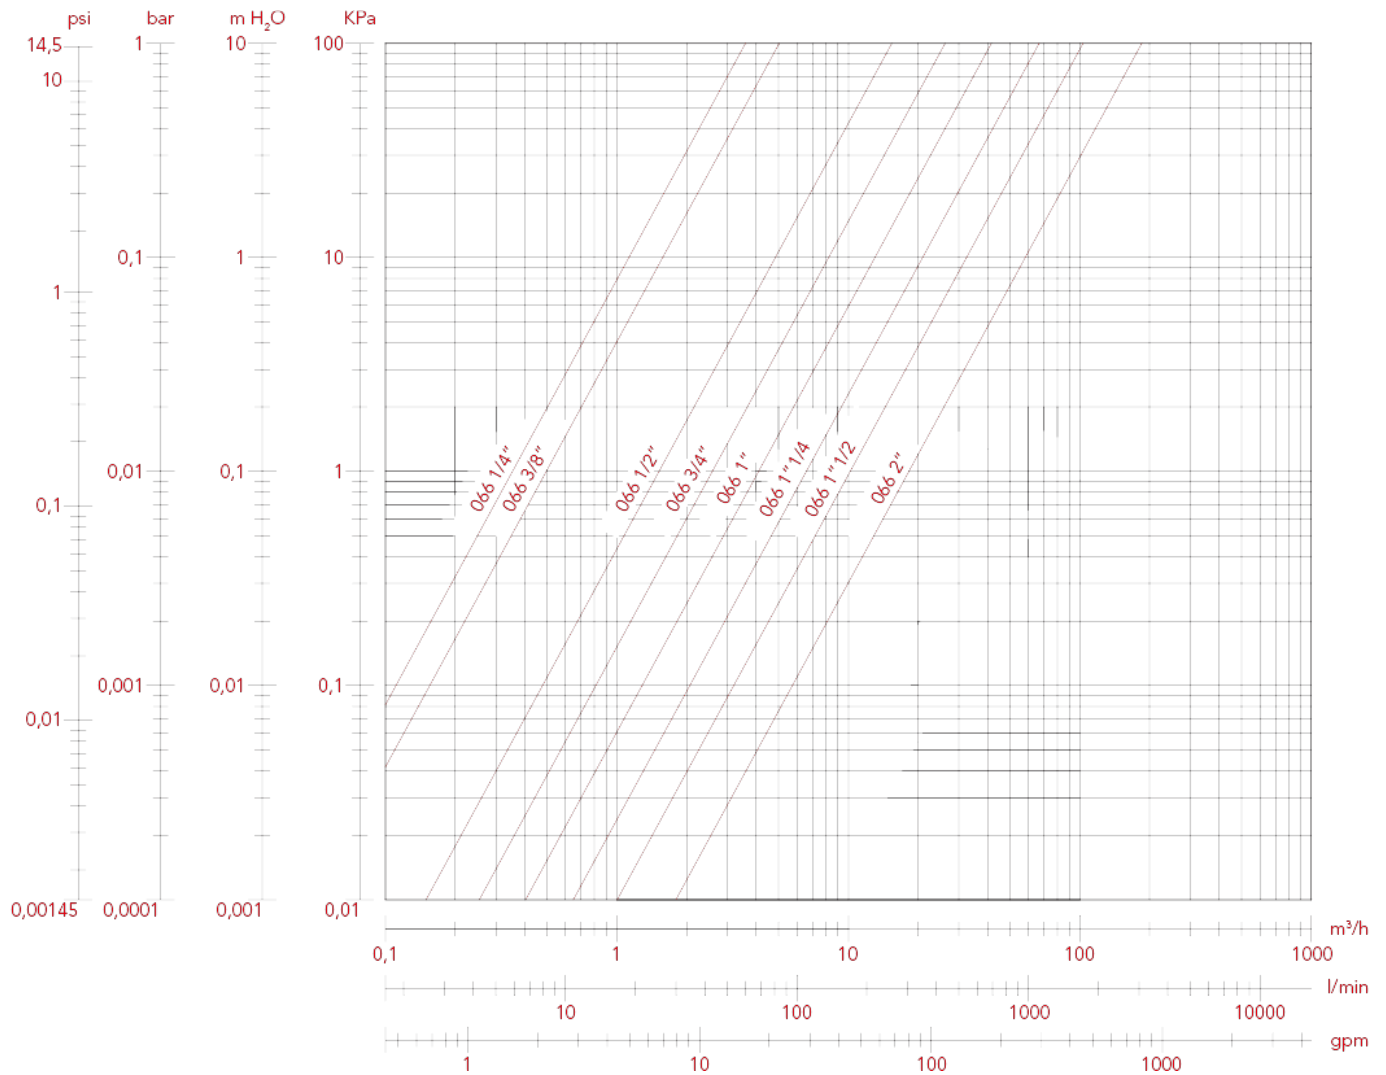

# ПОЛНОПРОХОДНОЙ ШАРОВЫЕ КРАНЫ ДЛЯ ГАЗА: LONDON

## 067 LONDON кран шаровый, полнопроходной

### ГРАФИК ПОТЕРЬ НАГРУЗКИ (с водой), размеры от 1/4" до 2"

	1/4"	3/8"	1/2"	3/4"	1"	1"1/4"	1"1/2"	2"	2"1/2"	3"	4"
<b>KV</b>	3,45	5,00	15,65	26,26	41,44	63,69	101	169	376	472	892

# ПОЛНОПРОХОДНОЙ ШАРОВЫЕ КРАНЫ ДЛЯ ГАЗА: LONDON

ГРАФИК ПОТЕРЬ НАГРУЗКИ (с водой), размеры от 2"1/2 до 4"

KV	1/4"	3/8"	1/2"	3/4"	1"	1"1/4"	1"1/2"	2"	2"1/2"	3"	4"
	3,45	5,00	15,65	26,26	41,44	63,69	101	169	376	472	892