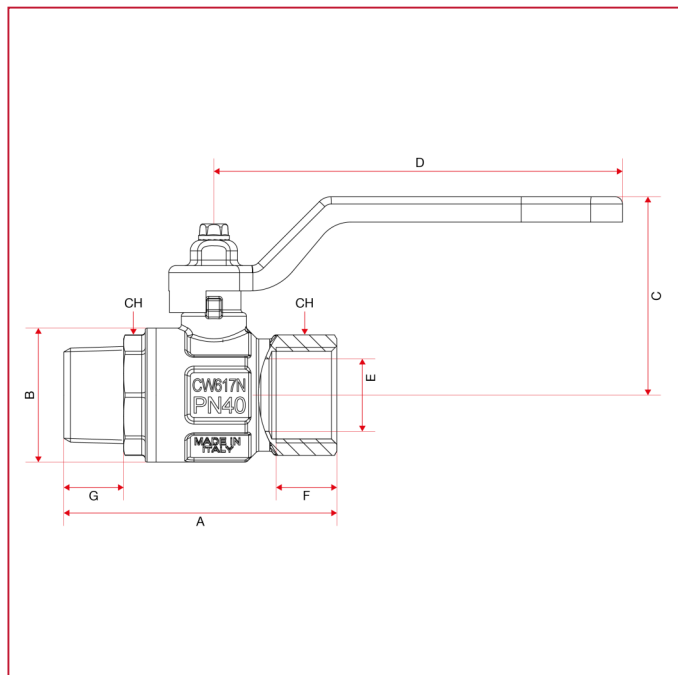

ПОЛНОПРОХОДНОЙ ШАРОВЫЕ КРАНЫ ДЛЯ ГАЗА: LONDON

067 LONDON кран шаровый, полнопроходной

ГАБАРИТНЫЕ РАЗМЕРЫ

	1/4"	3/8"	1/2"	3/4"	1"	1"1/4	1"1/2	2"	2"1/2	3"	4"
DN	8	10	15	20	25	32	40	50	65	80	100
A	56,9	58,9	68	75,5	90,5	105	115,5	135,5	155,5	178	208
B	23,5	24	30,5	37	45,5	58	71	85	122	142	180
C	37,3	37,3	48,8	54,8	58,8	75	90,3	97	126,75	135,75	153,75
D	80	80	88,5	113	113	138	157,8	157,8	250	250	250
E	8	10	15	20	25	32	39	50	63	74	97
F	11	11,4	15	16,3	19,1	21,4	21,4	25,7	25	27,5	30
G	11	11,5	15	16,5	19	21,5	21,5	26	21	24	23
CH	18	21	25	31	38	47	54	66			
Kg/cm ² bar	5	5	5	5	5	5	5	5	18	16	14
LBS - psi	72,5	72,5	72,5	72,5	72,5	72,5	72,5	72,5	261	232	203