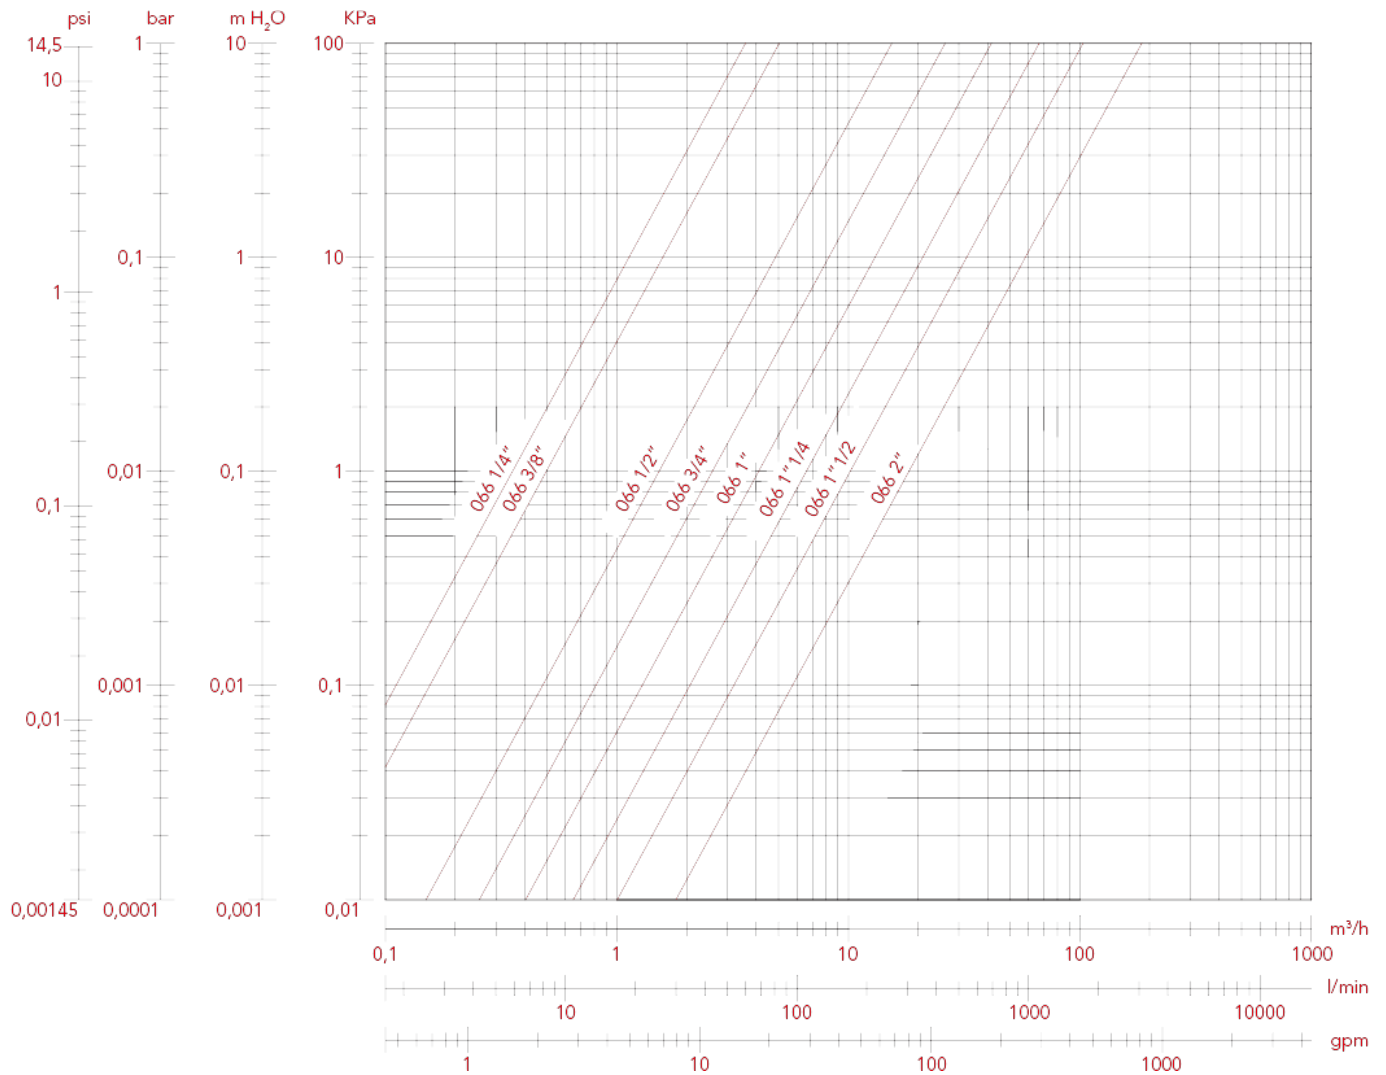

ПОЛНОПРОХОДНОЙ ШАРОВЫЕ КРАНЫ ДЛЯ ГАЗА: LONDON

066 LONDON кран шаровый, полнопроходной

ГРАФИК ПОТЕРЬ НАГРУЗКИ (с водой), размеры от 1/4" до 2"

	1/4"	3/8"	1/2"	3/4"	1"	1"1/4"	1"1/2"	2"	2"1/2"	3"	4"
KV	3,45	5,00	15,65	26,26	41,44	63,69	101	169	376	472	892

ПОЛНОПРОХОДНОЙ ШАРОВЫЕ КРАНЫ ДЛЯ ГАЗА: LONDON

ГРАФИК ПОТЕРЬ НАГРУЗКИ (с водой), размеры от 2"1/2 до 4"

KV	1/4"	3/8"	1/2"	3/4"	1"	1"1/4"	1"1/2"	2"	2"1/2"	3"	4"
	3,45	5,00	15,65	26,26	41,44	63,69	101	169	376	472	892