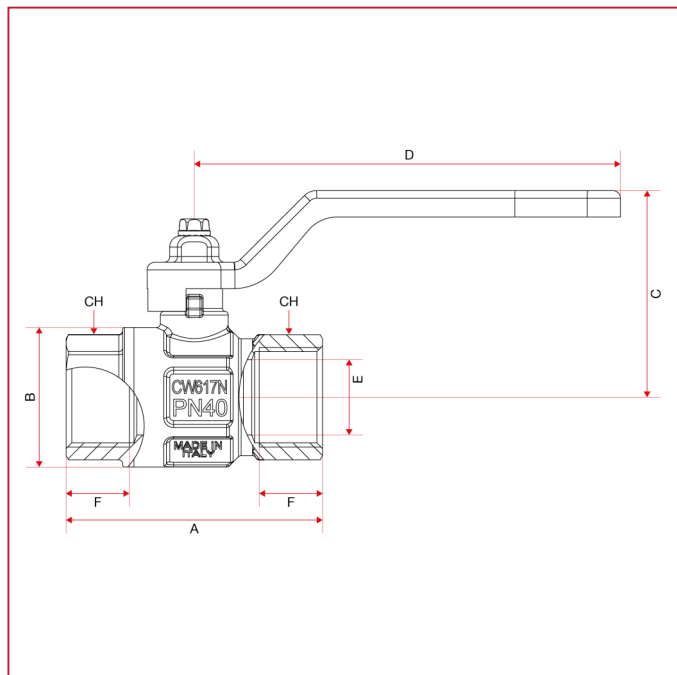

ПОЛНОПРОХОДНОЙ ШАРОВЫЕ КРАНЫ ДЛЯ ГАЗА: LONDON

066 LONDON кран шаровый, полнопроходной

ГАБАРИТНЫЕ РАЗМЕРЫ

	1/4"	3/8"	1/2"	3/4"	1"	1"1/4	1"1/2	2"	2"1/2	3"	4"
DN	8	10	15	20	25	32	40	50	65	80	100
A	49,5	52,4	61	68	85	99,5	109	130	148	168	204
B	23,5	24	30,5	37	45,5	58	71	85	122	142	180
C	37,3	37,3	48,8	54,8	56,8	75	90,3	97,3	126,75	135,75	153,75
D	80	80	88,5	113	113	138	157,8	157,8	250	250	250
E	10	10	15	20	25	32	40	50	65	80	100
F	11	11,4	15	16,3	19,1	21,4	21,4	25,7	25	27,5	30
CH	18	21	25	31	38	47	54	66			
Kg/cm ² bar	5	5	5	5	5	5	5	5	18	16	14
LBS - psi	72,5	72,5	72,5	72,5	72,5	72,5	72,5	72,5	261	232	203