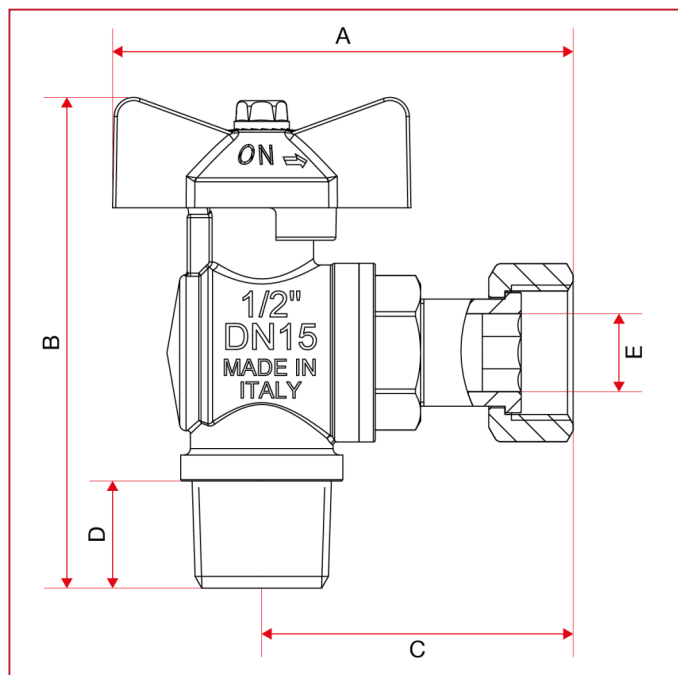

УГЛОВОЙ ШАРОВЫЙ КРАН ДЛЯ ГАЗА

062 Газовый угловой шаровый кран

ГАБАРИТНЫЕ РАЗМЕРЫ

	1/2"
DN	15
A	71
B	75,5
C	48
D	16,5
E	12
Kg/cm ² bar	5
LBS - psi	72,5