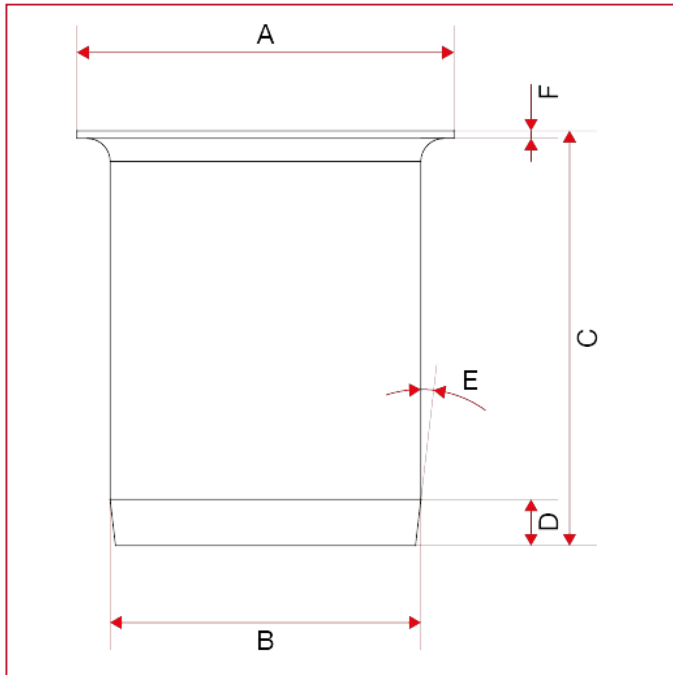

PE 管道 VX-N 配件

055 不锈钢内衬件

总尺寸

	20	25	32	40
DN	15	20	25	32
A	18	24	31,5	39
B	13,7	18,7	25,7	32,2
C	31	36	39	48
D	3	3	3	6
E	15,8°	15,8°	15,8°	10,4°
F	1	1	1	1