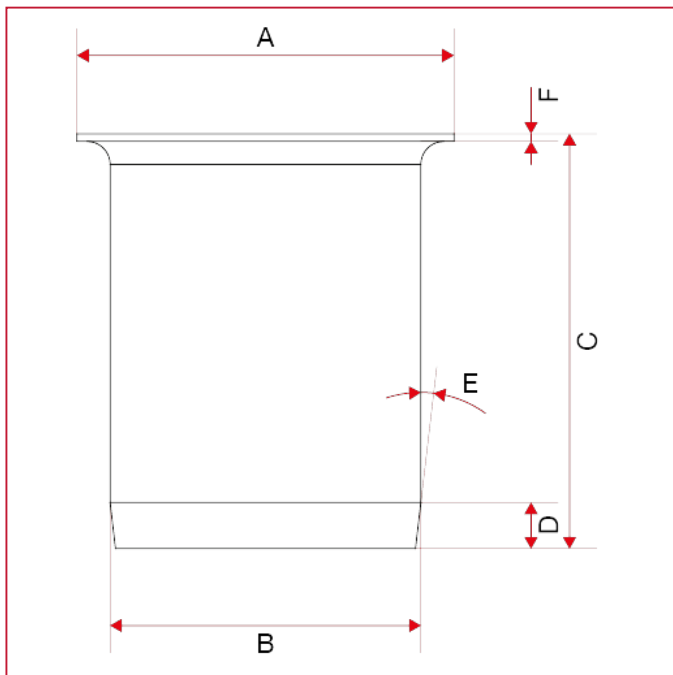

VX-N FITTINGS FOR POLYETHYLENE PIPES

055 Stainless steel liner

OVERALL DIMENSIONS

	20	25	32	40
DN	15	20	25	32
A	18	24	31,5	39
B	13,7	18,7	25,7	32,2
C	31	36	39	48
D	3	3	3	6
E	15,8°	15,8°	15,8°	10,4°
F	1	1	1	1