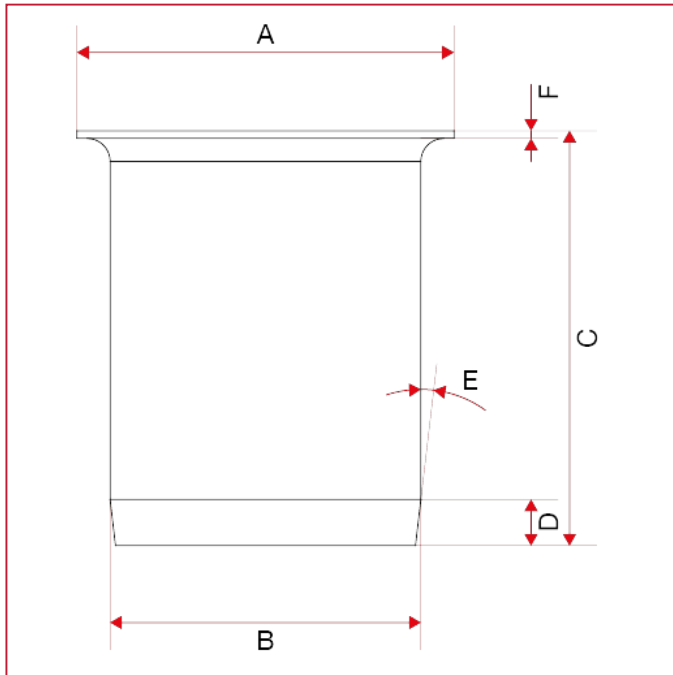

PE 管道 VX 配件

055 不锈钢内衬件

总尺寸

	20	25	32	40	50	63	75	90	110
DN	15	20	25	32	40	50	65	80	100
A	18	24	31,5	39	49	59,5	70	84	99
B	13,7	18,7	25,7	32,2	40,4	51	60,7	73,2	88,6
C	31	36	39	48	54	67	78,5	86,5	110
D	3	3	3	6	6	6	7	8	8
E	15,8°	15,8°	15,8°	10,4°	6,6°	9,5°	10,9°	11,3°	9,2°
F	1	1	1	1	1	1	1,5	1,5	2