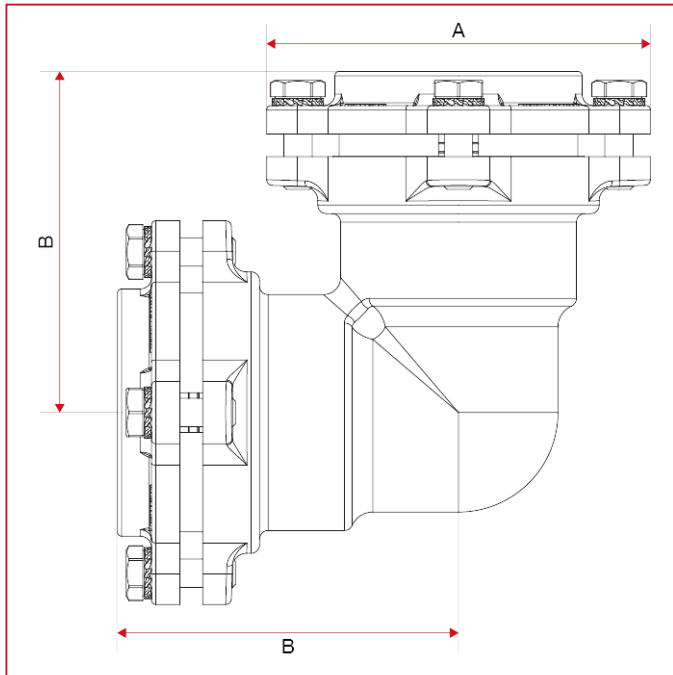

## PE 管道 VX 配件

### 050FL 弯头连接件, 带法兰

总尺寸

	75	90
DN	65	80
A	135	154
B	116	133