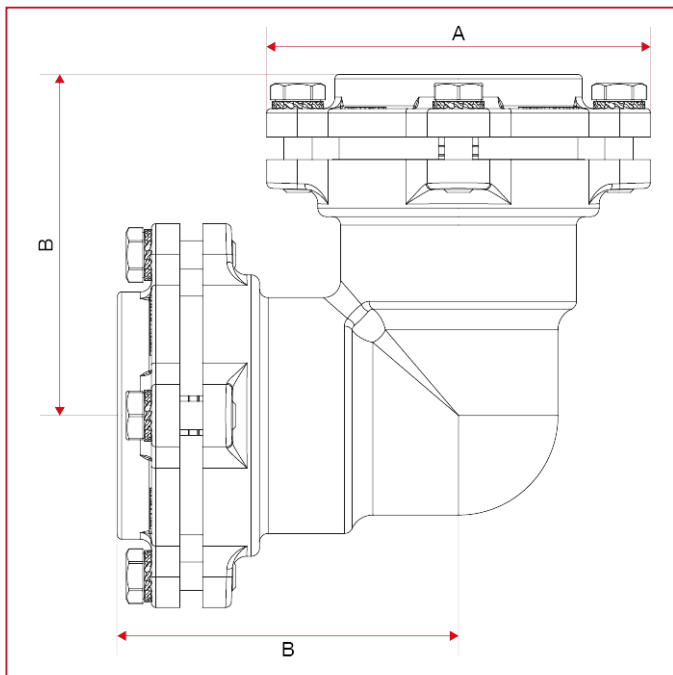

RACORES VX PARA TUBOS DE POLIETILENO

050FL Racor de acoplamiento en L, con brida

Dimensiones totales

	75	90
DN	65	80
A	135	154
B	116	133