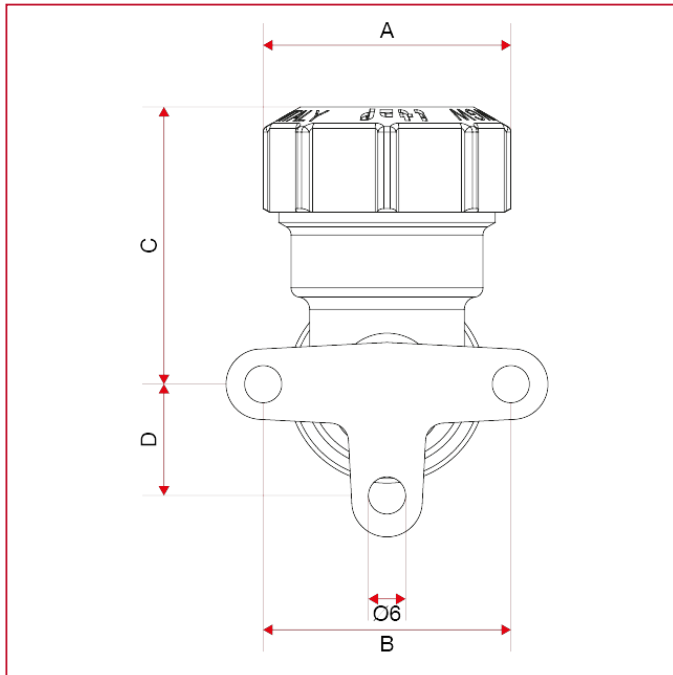

RACORES VX PARA TUBOS DE POLIETILENO

048 Racor en L hembra con conexión de pared

Dimensiones totales

	1/2"x20	3/4"x25	1"x32
DN	15	20	25
A	34	40	50
B	35	40	48
C	38	45	51
D	16	18	23