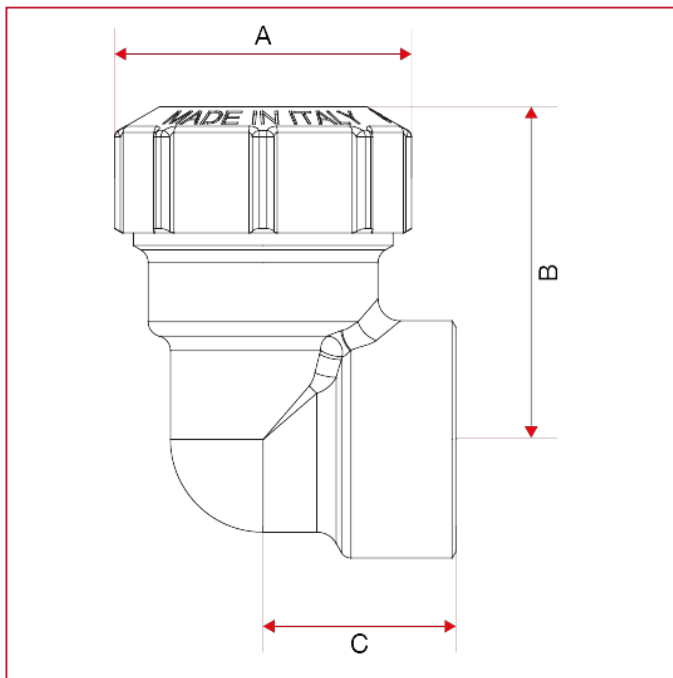

## PE 管道 VX 配件

### 045 内牙弯头

总尺寸

|    | 1/2"x20 | 3/4"x25 | 1"x32 | 1"1/4x40 | 1"1/2x50 | 2"x63 |
|----|---------|---------|-------|----------|----------|-------|
| DN | 15      | 20      | 25    | 32       | 40       | 50    |
| A  | 34      | 40      | 50    | 61       | 71       | 89    |
| B  | 38      | 45      | 52    | 62       | 71       | 92    |
| C  | 22      | 26      | 30    | 37       | 42,5     | 51    |