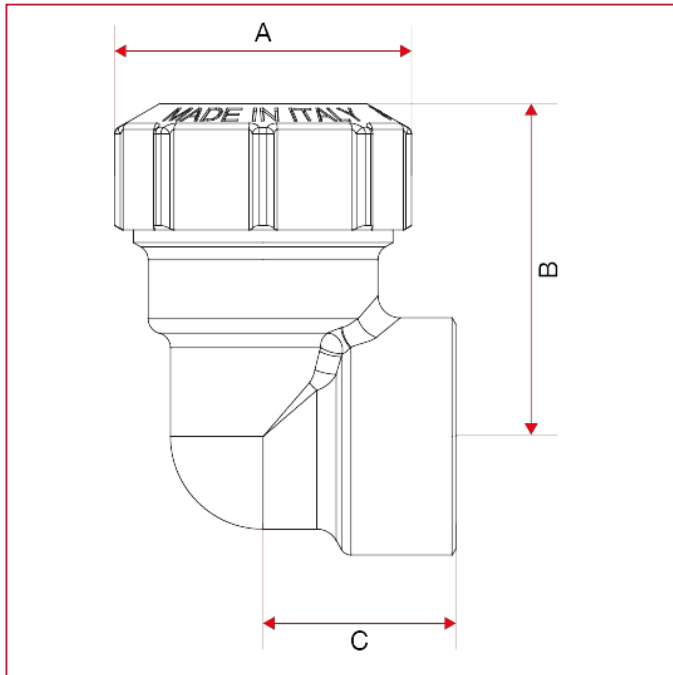

RACORES VX PARA TUBOS DE POLIETILENO

045 Racor en L hembra

Dimensiones totales

	1/2"x20	3/4"x25	1"x32	1"1/4x40	1"1/2x50	2"x63
DN	15	20	25	32	40	50
A	34	40	50	61	71	89
B	38	45	52	62	71	92
C	22	26	30	37	42,5	51