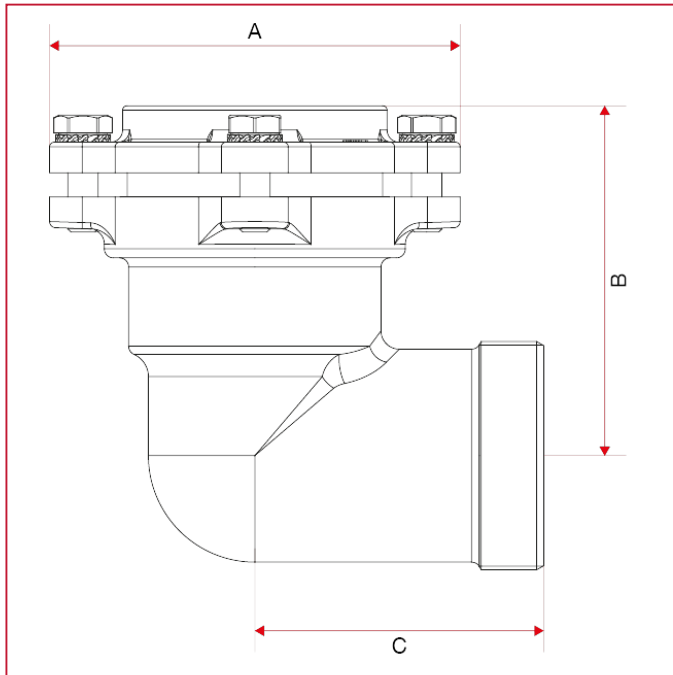

## PE 管道 VX 配件

### 045FL 内牙弯头，带法兰

总尺寸

	2"1/2x75	3"x90	4"x110
DN	65	80	100
A	135	154	180
B	113	130	157
C	75	85	100