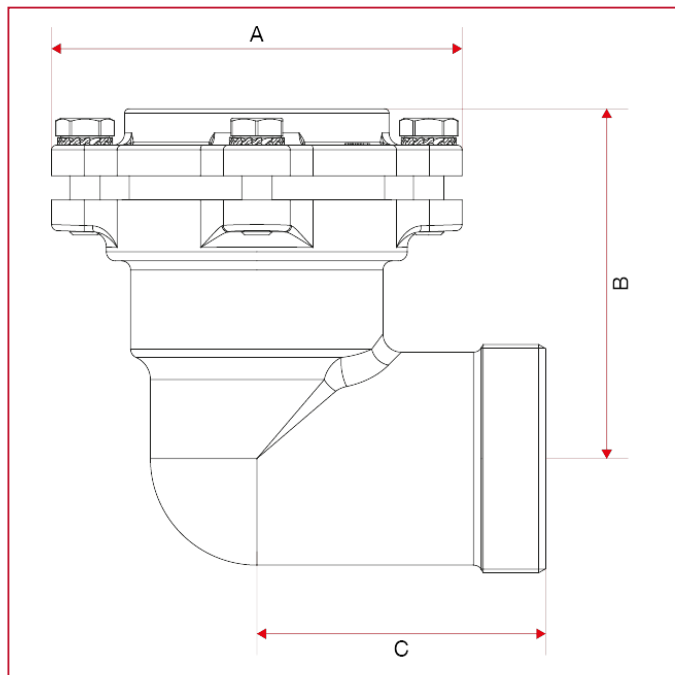

# RACCORDS VX POUR TUBES EN POLYÉTHYLÈNE

## 045FL Raccord coudé femelle avec brides

### DIMENSIONS

	2"x1/2x75	3"x90	4"x110
DN	65	80	100
A	135	154	180
B	113	130	157
C	75	85	100