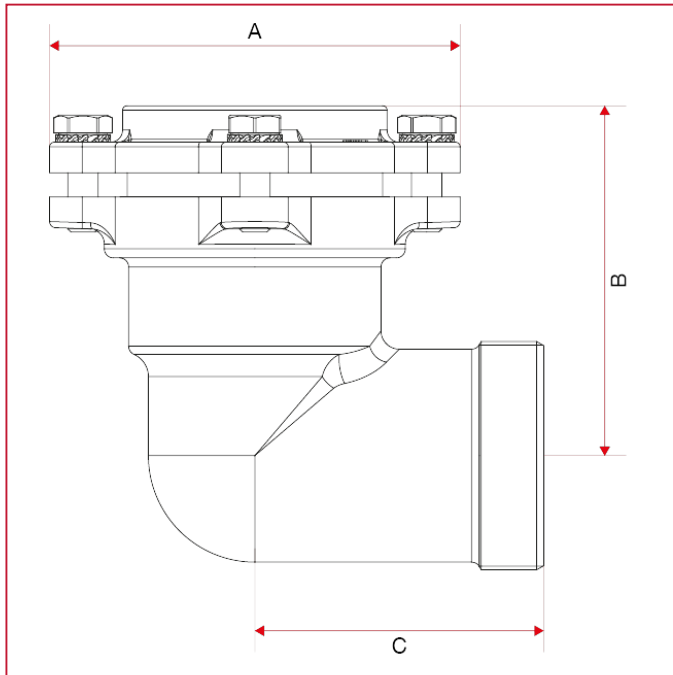

RACORES VX PARA TUBOS DE POLIETILENO

045FL Racor en L hembra, con brida

Dimensiones totales

	2"x1/2x75	3"x90	4"x110
DN	65	80	100
A	135	154	180
B	113	130	157
C	75	85	100