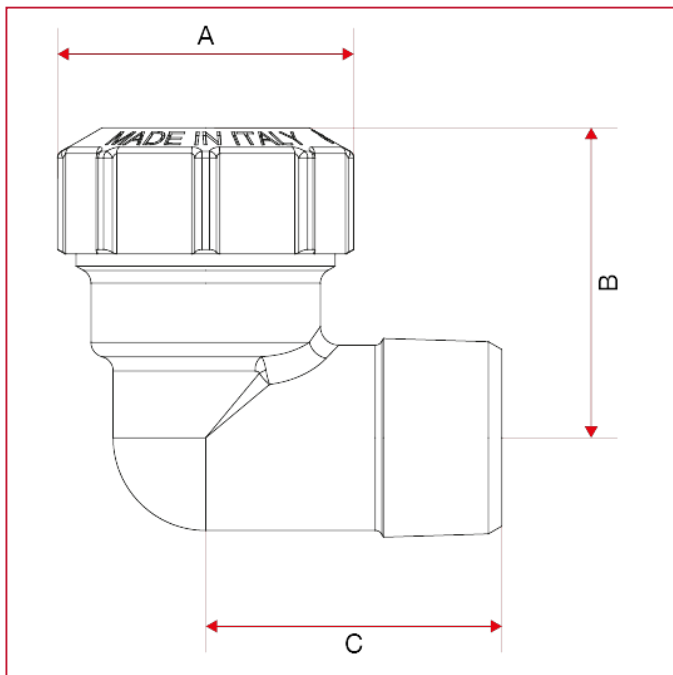

# RACORES VX PARA TUBOS DE POLIETILENO

## 040 Racor en L macho

### Dimensiones totales

	1/2"x20	3/4"x25	1"x32	1"1/4x40	1"1/2x50	2"x63
DN	15	20	25	32	40	50
A	34	40	50	61	71	89
B	37	42	50	60	68	87
C	36	40	47,5	55,5	62,5	76