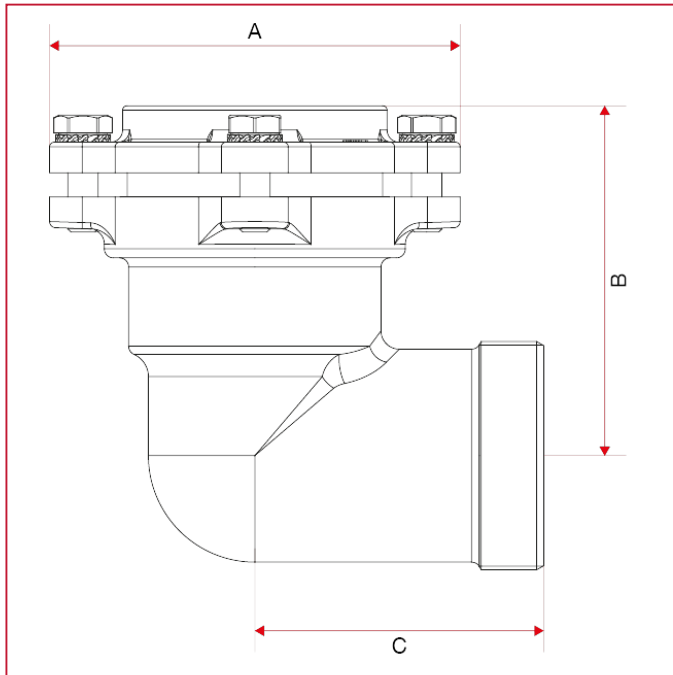

PE 管道 VX 配件

040FL 外牙弯头，带法兰

总尺寸

	2"1/2x75	3"x90
DN	65	80
A	135	154
B	111	133
C	95	107