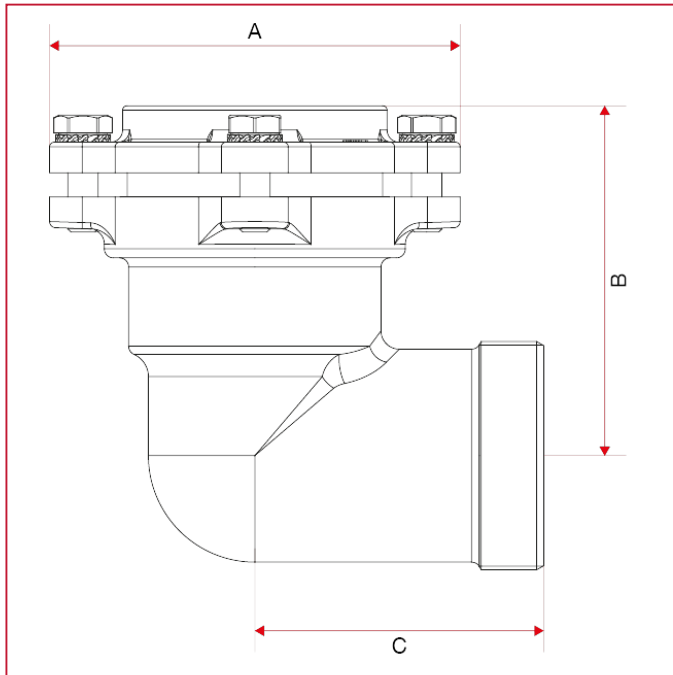

# RACCORDS VX POUR TUBES EN POLYÉTHYLÈNE

**040FL** Raccord coudé mâle avec brides

## DIMENSIONS

	2"1/2x75	3"x90
DN	65	80
A	135	154
B	111	133
C	95	107