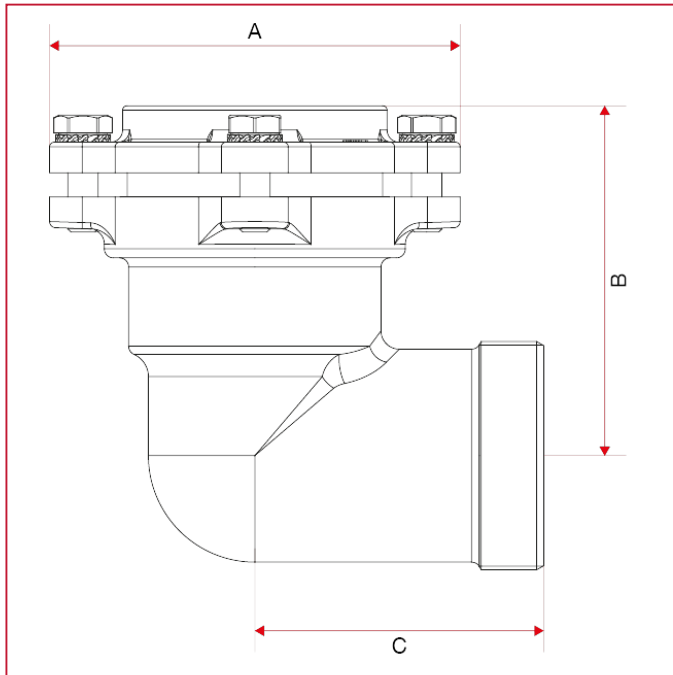

RACORES VX PARA TUBOS DE POLIETILENO

040FL Racor en L macho, con brida

Dimensiones totales

| | 2"1/2x75 | 3"x90 |
|----|----------|-------|
| DN | 65 | 80 |
| A | 135 | 154 |
| B | 111 | 133 |
| C | 95 | 107 |