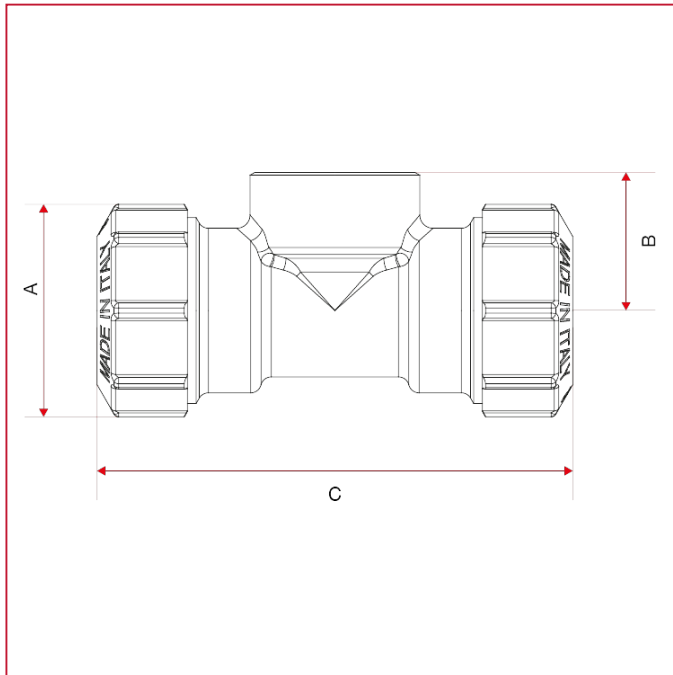

PE 管道 VX 配件

035 内牙三通连接件

总尺寸

	1/2"x20	3/4"x25	1"x32	1"1/4x40	1"1/2x50	2"x63
DN	15	20	25	32	40	50
A	34	40	50	61	71	89
B	22	26	30	37	42,5	51
C	77	90	105	125	145	185