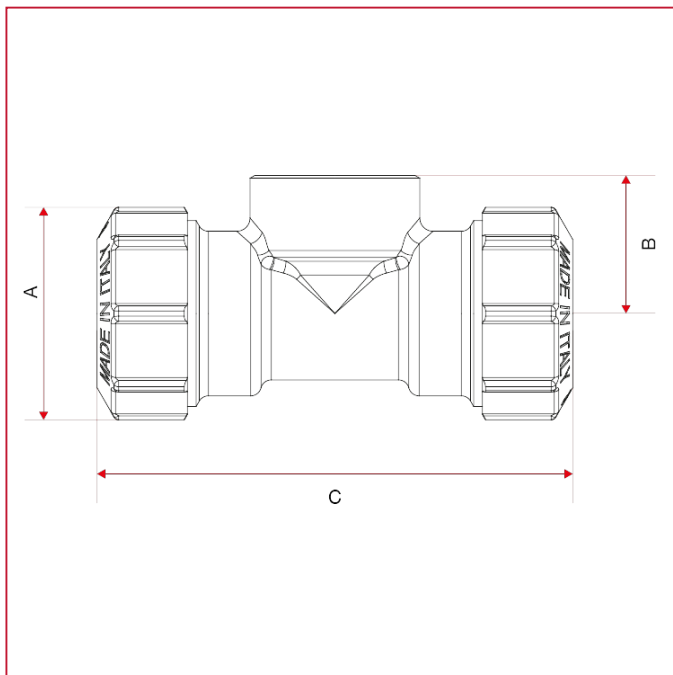

RACCORDI VX PER TUBO IN POLIETILENE

035 Raccordo a T femmina

INGOMBRI

	1/2"x20	3/4"x25	1"x32	1"1/4x40	1"1/2x50	2"x63
DN	15	20	25	32	40	50
A	34	40	50	61	71	89
B	22	26	30	37	42,5	51
C	77	90	105	125	145	185