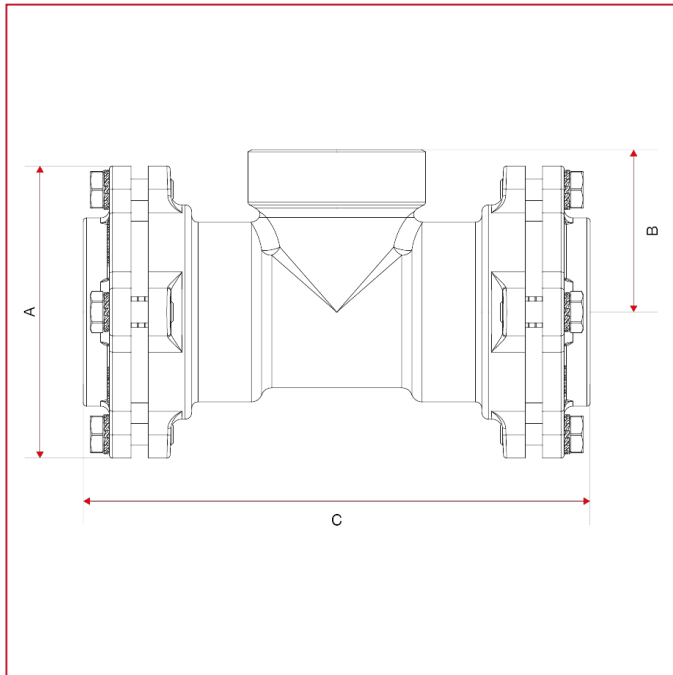

RACCORDS VX POUR TUBES EN POLYÉTHYLÈNE

035FL Raccord en T femelle avec brides

DIMENSIONS

	2"x1/2x75	3"x90	4"x110
DN	65	80	100
A	135	154	180
B	75	85	100
C	226	259	314