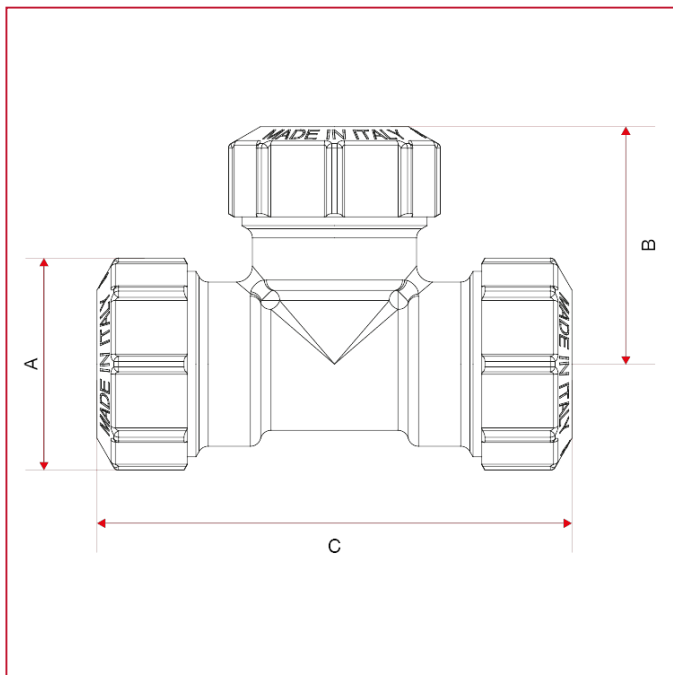

RACCORDS VX POUR TUBES EN POLYÉTHYLÈNE

030 Raccord en T

DIMENSIONS

	20	25	32	40	50	63
DN	15	20	25	32	40	50
A	34	40	50	61	71	89
B	38	45	52	62	72	92
C	77	90	105	125	145	185