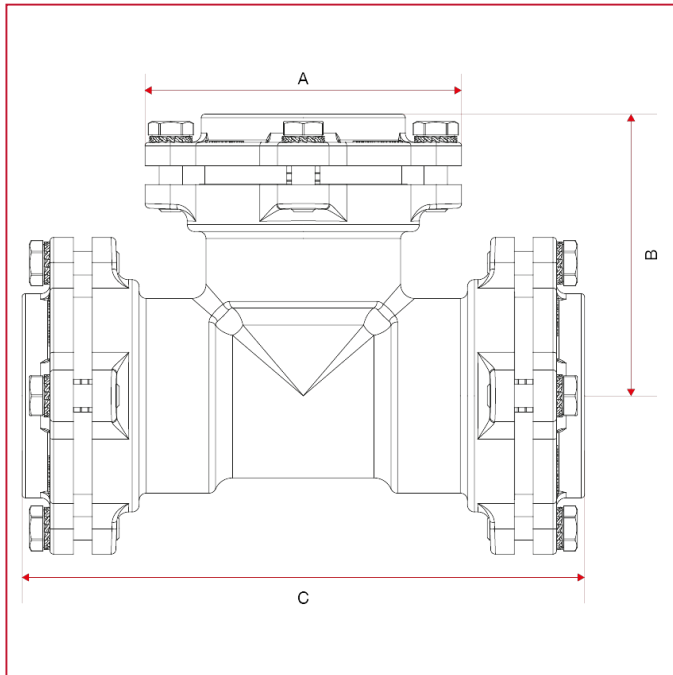

PE 管道 VX 配件

030FL 等径三通连接件, 带法兰

总尺寸

	75	90
DN	65	80
A	135	154
B	115	133
C	232	267