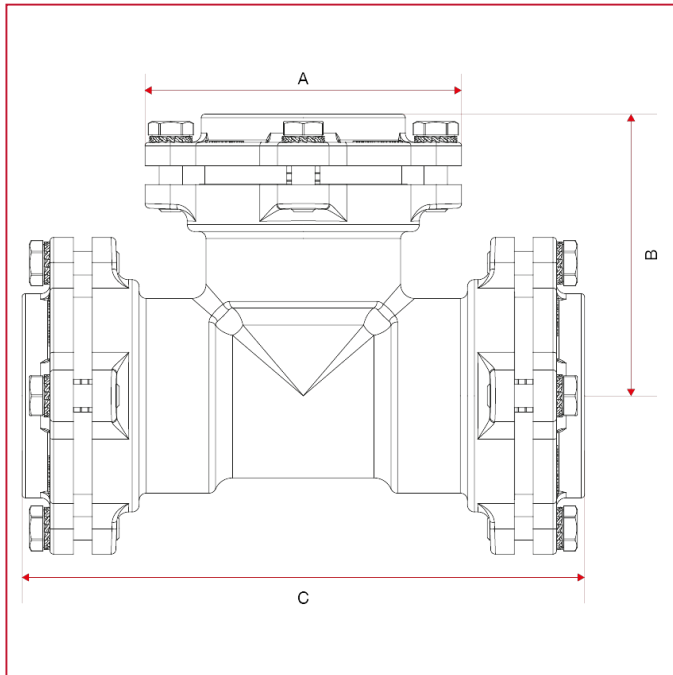

# RACCORDS VX POUR TUBES EN POLYÉTHYLÈNE

## **030FL** Raccord en T avec brides

### DIMENSIONS

	<b>75</b>	<b>90</b>
<b>DN</b>	65	80
<b>A</b>	135	154
<b>B</b>	115	133
<b>C</b>	232	267