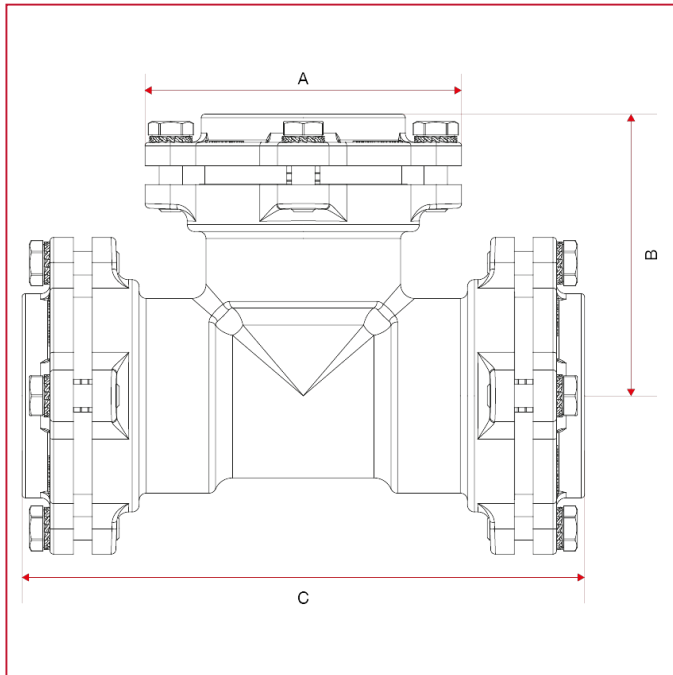

RACORES VX PARA TUBOS DE POLIETILENO

030FL Racor de acoplamiento en T, con brida

Dimensiones totales

	75	90
DN	65	80
A	135	154
B	115	133
C	232	267