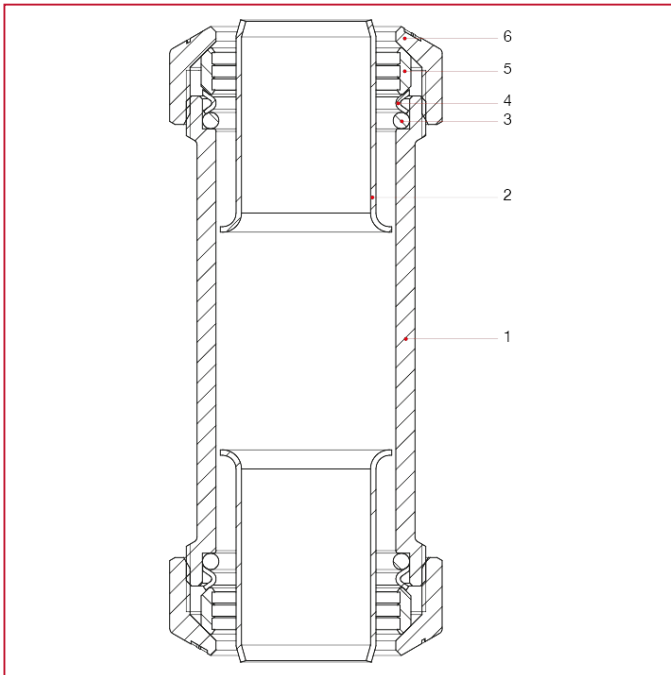

PE 管道 VX 配件

025 伸长型连接套, 用于管道修复

材料

位置	产品说明	N.	材料
1	主体	1	黄铜 CW617N
2	内衬	2	不锈钢 AISI 304
3	O 型圈	2	NBR
4	O 型圈止推垫片	2	不锈钢 AISI 304
5	卡环	2	黄铜镀镍 CW617N
6	紧固螺母	2	黄铜 CW617N