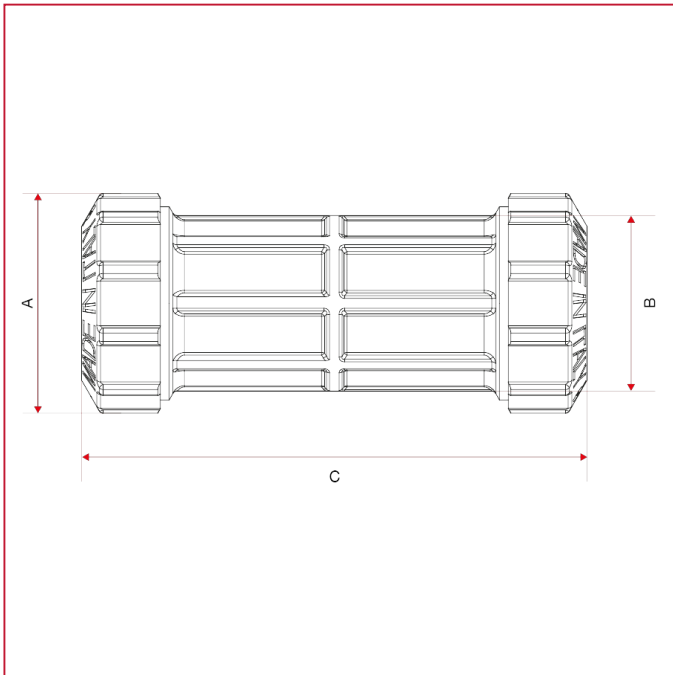

PE 管道 VX 配件

025 伸长型连接套, 用于管道修复

总尺寸

| | 32 | 40 | 50 | 63 |
|----|-----|-----|-----|-----|
| DN | 25 | 32 | 40 | 50 |
| A | 50 | 61 | 71 | 89 |
| B | 40 | 49 | 59 | 75 |
| C | 115 | 125 | 139 | 163 |