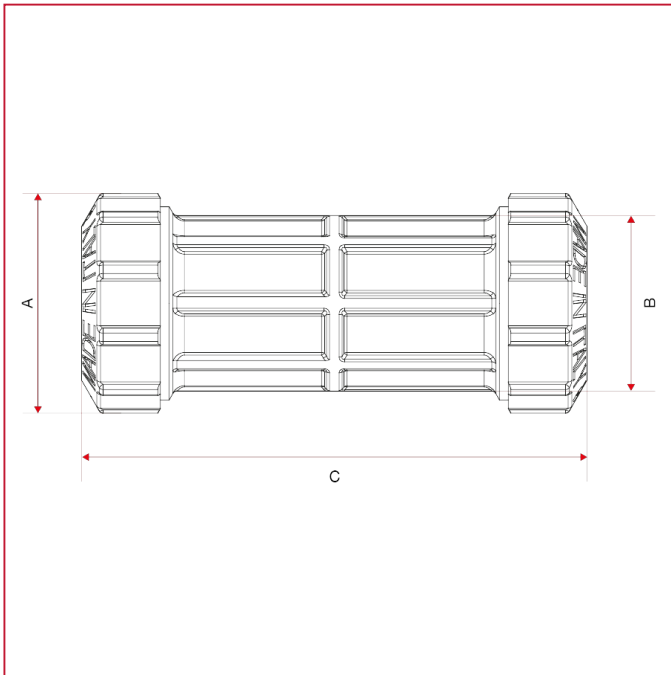

RACORES VX PARA TUBOS DE POLIETILENO

025 Racor de acoplamiento prolongado para reparaciones

Dimensiones totales

	32	40	50	63
DN	25	32	40	50
A	50	61	71	89
B	40	49	59	75
C	115	125	139	163