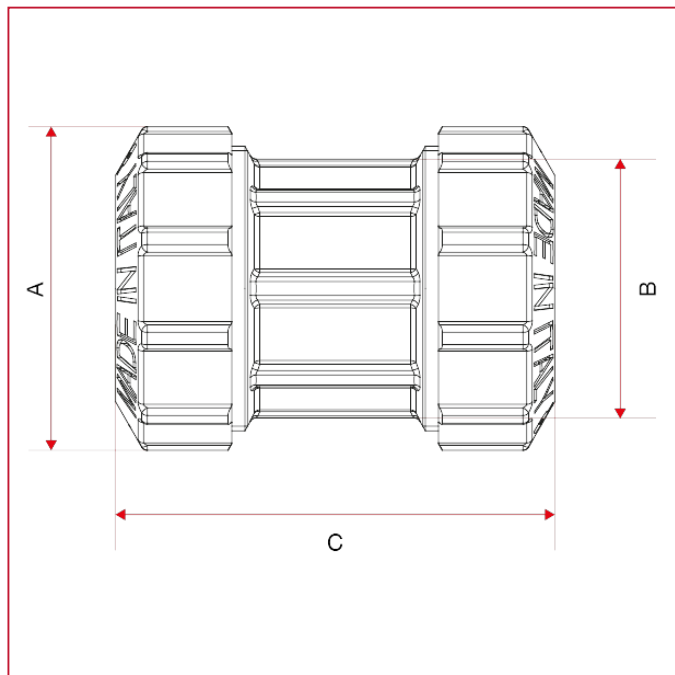

PE 管道 VX 配件

020 直接

总尺寸

	20	25	32	40	50	63
DN	15	20	25	32	40	50
A	34	40	50	61	71	89
B	27	33	40	50	60	75
C	52	60	67	77	99	115