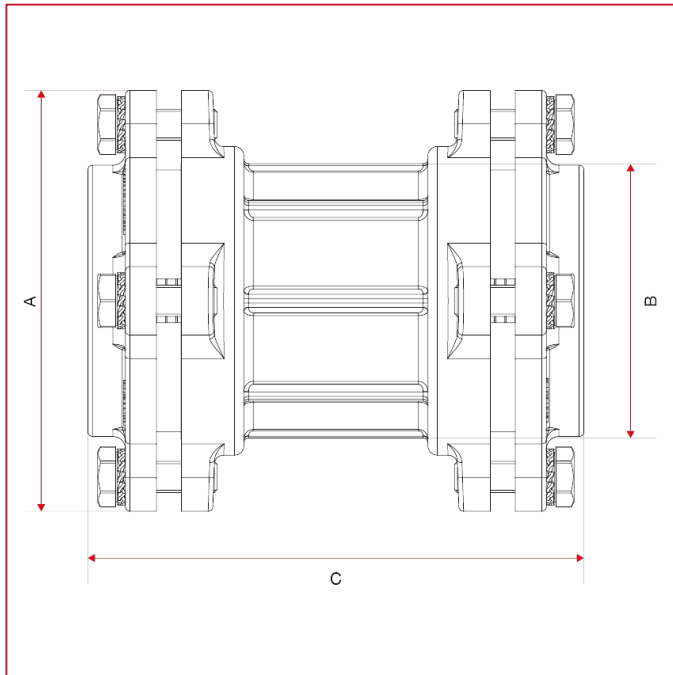

RACCORDS VX POUR TUBES EN POLYÉTHYLÈNE

020FL Manchon avec brides

DIMENSIONS

	75	90	110
DN	65	80	100
A	135	154	180
B	88	104	130
C	150	170	221