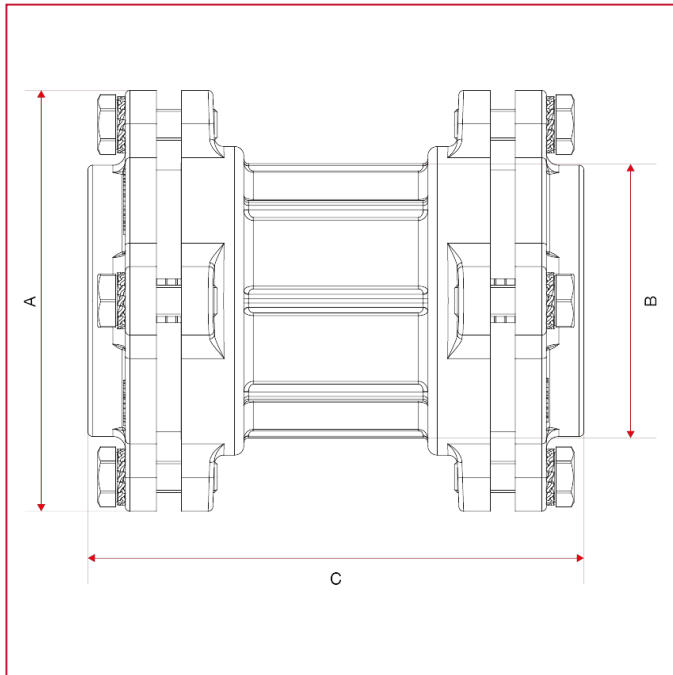

# VX FITTINGS FOR POLYETHYLENE PIPES

## **020FL** Straight coupling, with flanges

### OVERALL DIMENSIONS

	<b>75</b>	<b>90</b>	<b>110</b>
<b>DN</b>	65	80	100
<b>A</b>	135	154	180
<b>B</b>	88	104	130
<b>C</b>	150	170	221