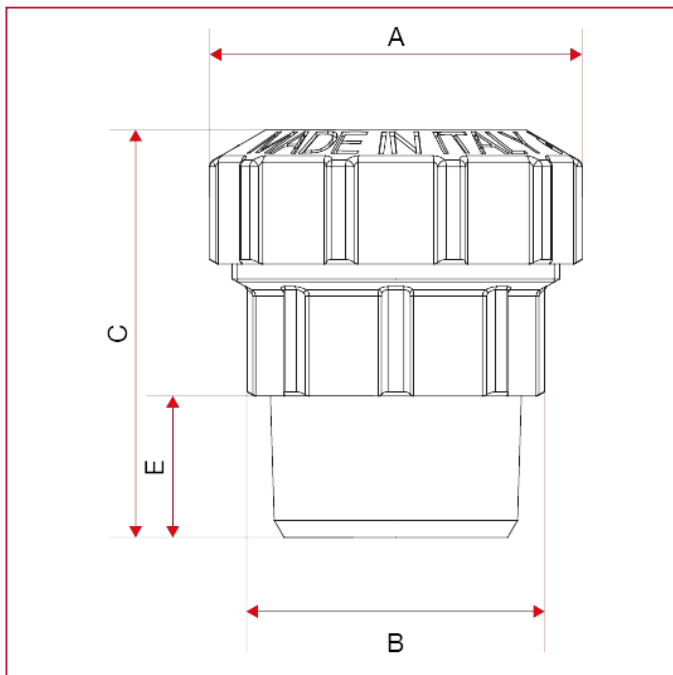

## PE 管道 VX 配件

### 015 外牙直接

#### 总尺寸

	1/2"x20	3/4"x25	1"x32	1"1/4x40	1"1/2x50	2"x63
DN	15	20	25	32	40	50
A	34	40	50	61	71	89
B	27	33	40	50	60	75
C	43	48	54,5	62,5	67,5	89
E	15	16,5	19	21,5	21,5	26