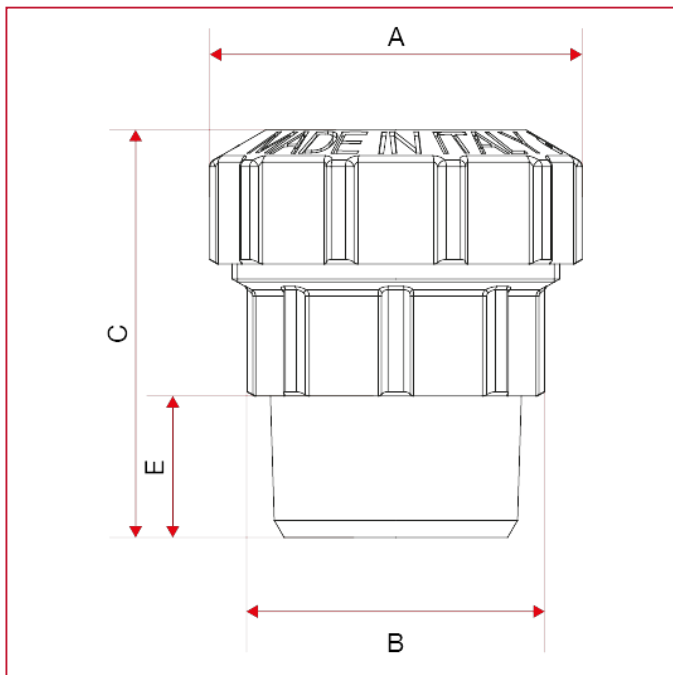

VX ANSCHLÜSSE FÜR POLYETHYLEN

015 Gerader Anschluss, Außengewinde

GESAMTABMESSUNGEN

	1/2"x20	3/4"x25	1"x32	1"1/4x40	1"1/2x50	2"x63
DN	15	20	25	32	40	50
A	34	40	50	61	71	89
B	27	33	40	50	60	75
C	43	48	54,5	62,5	67,5	89
E	15	16,5	19	21,5	21,5	26