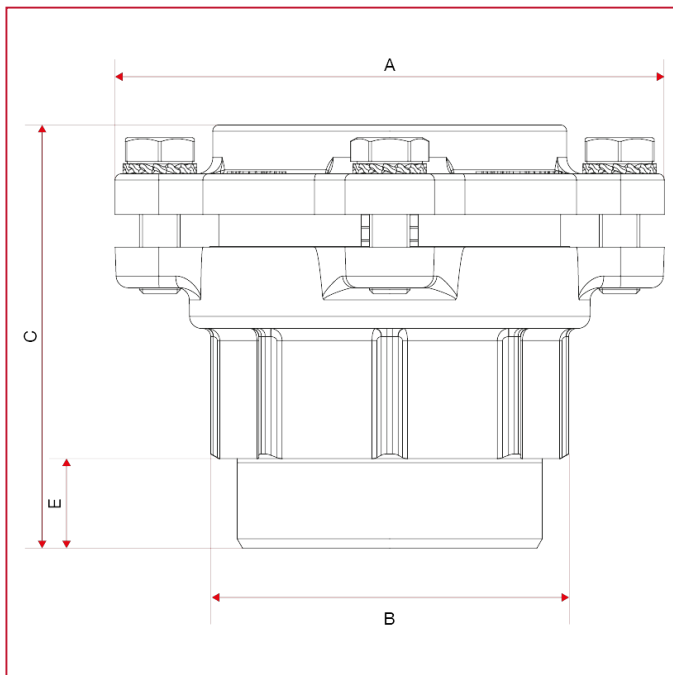

RACORES VX PARA TUBOS DE POLIETILENO

015FL Racor recto macho, con brida

Dimensiones totales

	2"x1/2x75	3"x90	4"x110
DN	65	80	100
A	135	154	180
B	88	104	130
C	105	115	147
E	22	24	29