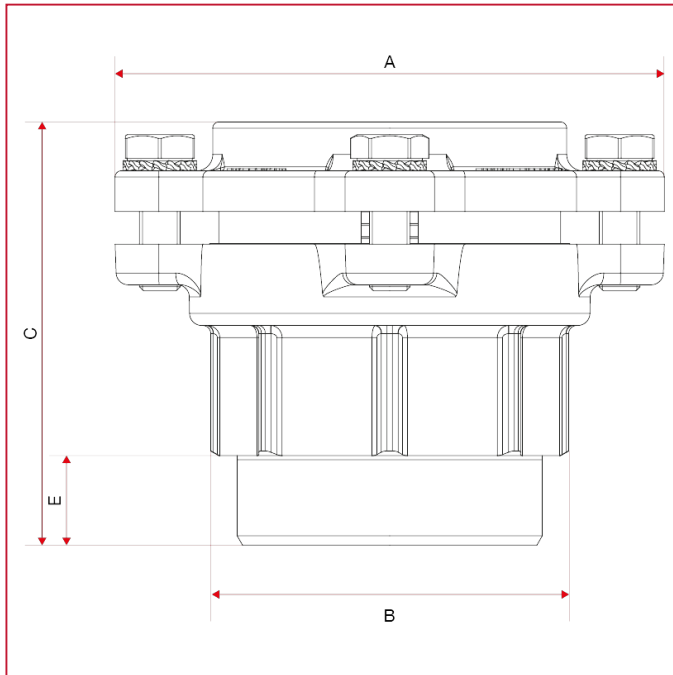

VX ANSCHLÜSSE FÜR POLYETHYLEN

015FL Gerader Anschluss, Außengewinde, mit Flansch

GESAMTABMESSUNGEN

	2"x1/2x75	3"x90	4"x110
DN	65	80	100
A	135	154	180
B	88	104	130
C	105	115	147
E	22	24	29