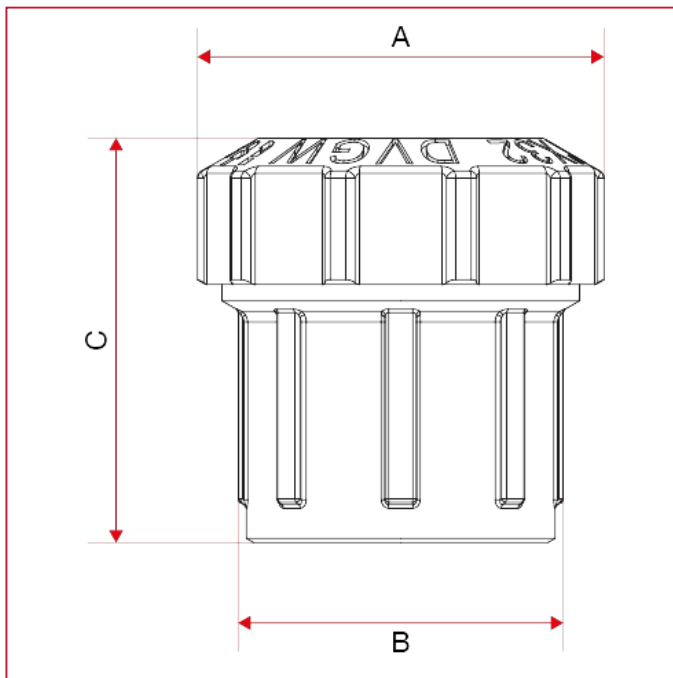

## PE 管道 VX 配件

### 010 内牙直接

总尺寸

	1/2"x20	3/4"x25	1"x32	1"1/4x40	1"1/2x50	2"x63
DN	15	20	25	32	40	50
A	34	40	50	61	71	89
B	27	33	40	50	60	75
C	39,5	44,8	49,8	57,4	65,4	81,3