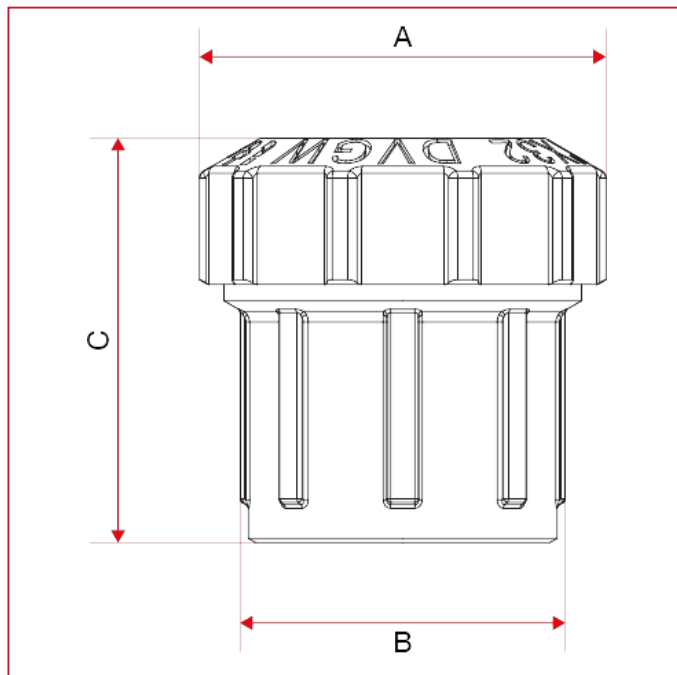

VX ФИТИНГИ ДЛЯ ПОЛИЭТИЛЕНОВЫХ ТРУБ

010 Соединение прямое ВР

ГАБАРИТНЫЕ РАЗМЕРЫ

	1/2"x20	3/4"x25	1"x32	1"1/4x40	1"1/2x50	2"x63
DN	15	20	25	32	40	50
A	34	40	50	61	71	89
B	27	33	40	50	60	75
C	39,5	44,8	49,8	57,4	65,4	81,3