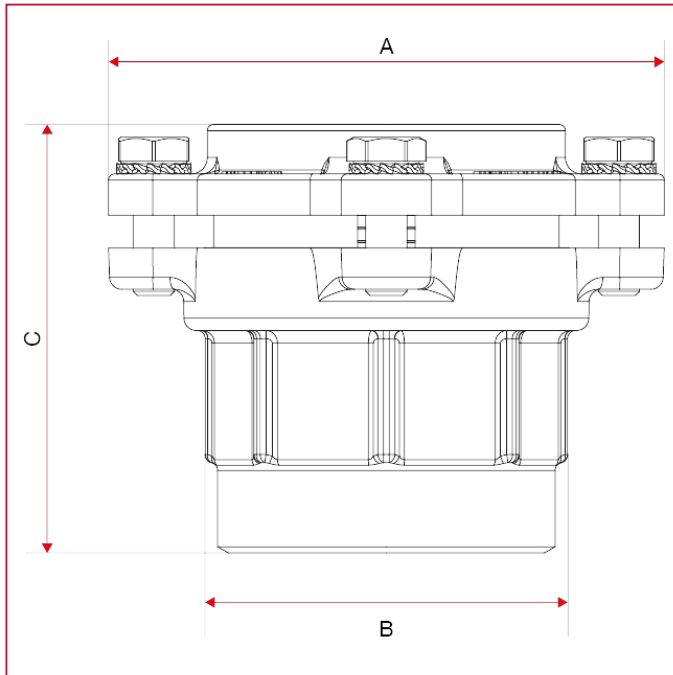

# RACCORDS VX POUR TUBES EN POLYÉTHYLÈNE

## 010FL Raccord droit femelle avec brides

### DIMENSIONS

	2"x1/2x75	3"x90	4"x110
DN	65	80	100
A	135	154	180
B	88	104	130
C	99,8	111,4	147