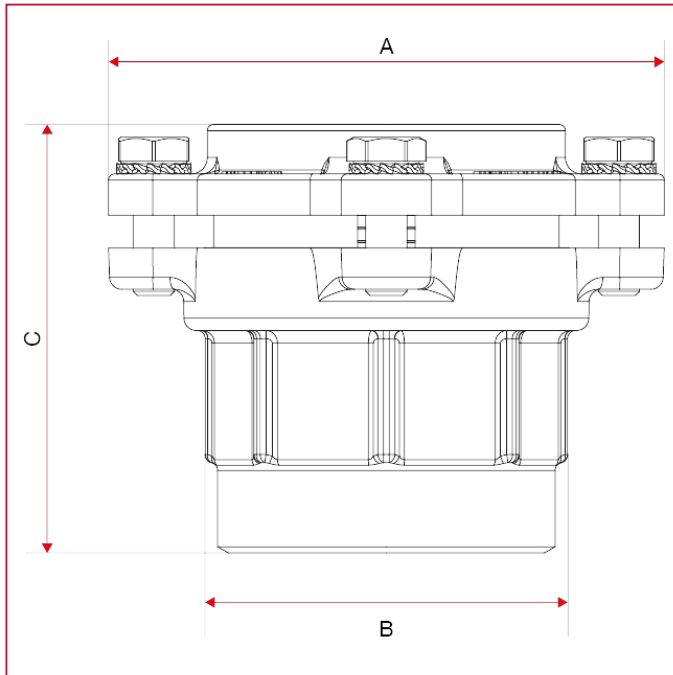

PE 管道 VX 配件

010FL 内牙直接，带法兰

总尺寸

	2"1/2x75	3"x90	4"x110
DN	65	80	100
A	135	154	180
B	88	104	130
C	99,8	111,4	147