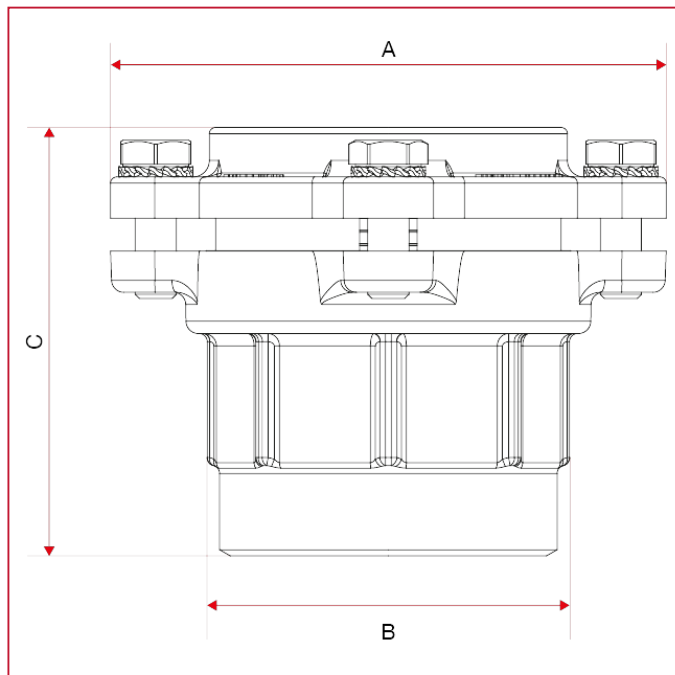

RACCORDS VX POUR TUBES EN POLYÉTHYLÈNE

010FL Raccord droit femelle avec brides

DIMENSIONS

	2"x1/2x75	3"x90	4"x110
DN	65	80	100
A	135	154	180
B	88	104	130
C	99,8	111,4	147