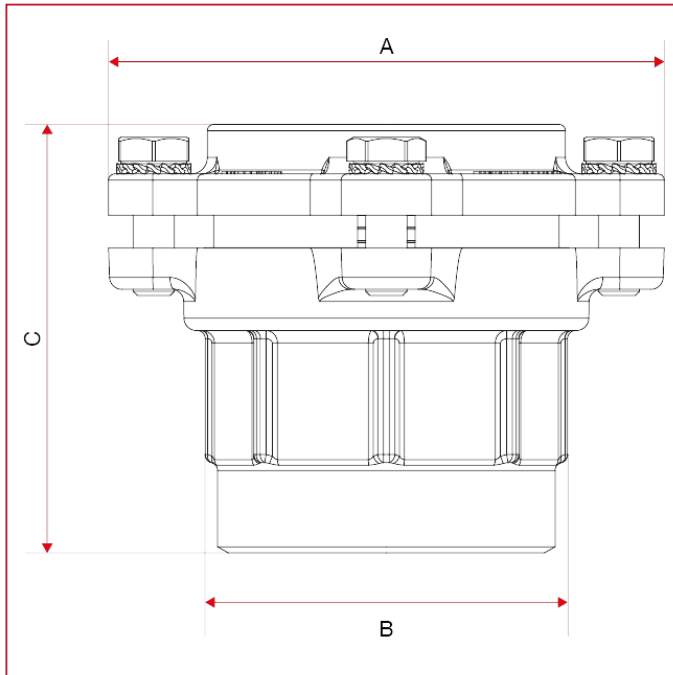

## 010FL Racor recto hembra, con brida

### Dimensiones totales

	2"x1/2x75	3"x90	4"x110
DN	65	80	100
A	135	154	180
B	88	104	130
C	99,8	111,4	147